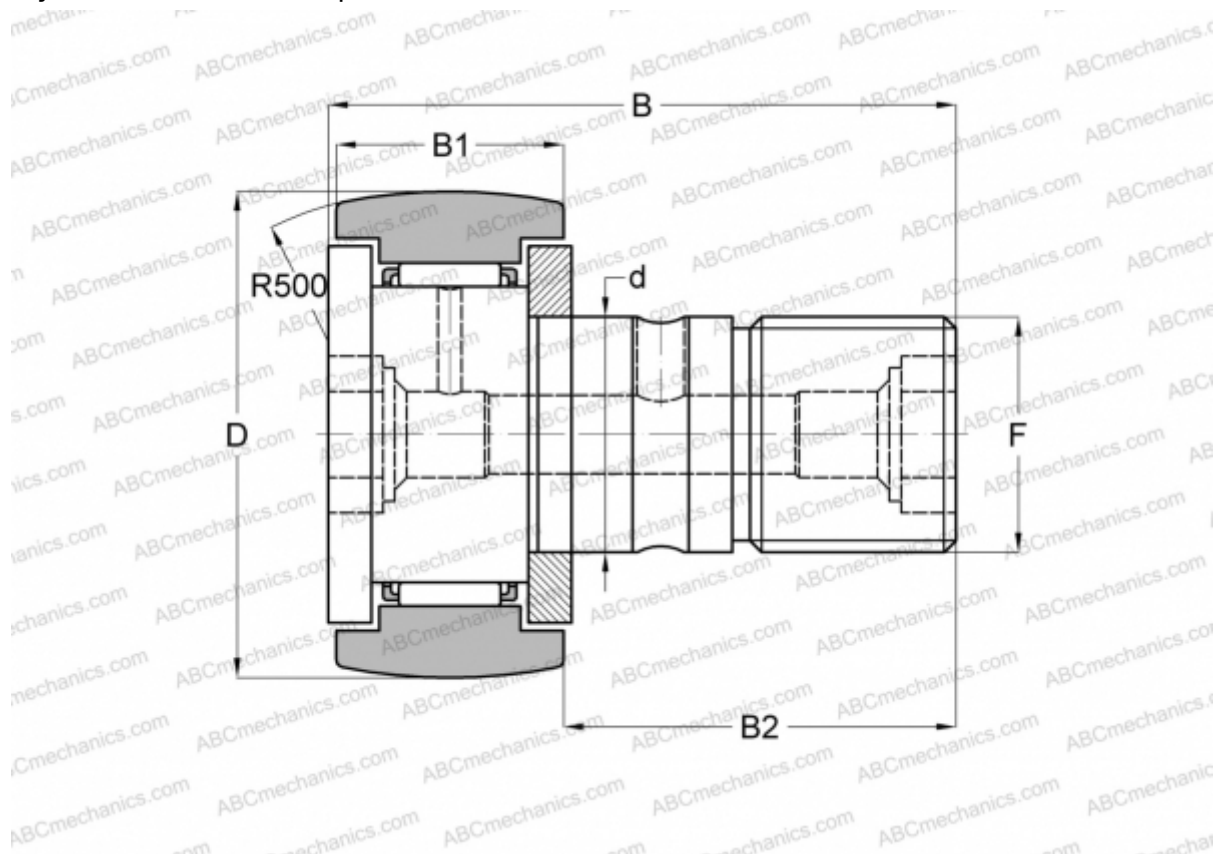

## CF 3 BR ABC

Опорные ролики с цапфой

ТИП: Роликоподшипники, Опорные ролики с цапфой, С осевым центрированием, двусторонние щелевые уплотнения, шестигранник

### Технические характеристики

#### РАЗМЕРЫ, ММ

d	3,000
D	10,000
B	17,000
B1	7,000
B2	9,000
F	M3x0.5

**ПРОИЗВОДИТЕЛЬ** [ABC](#)