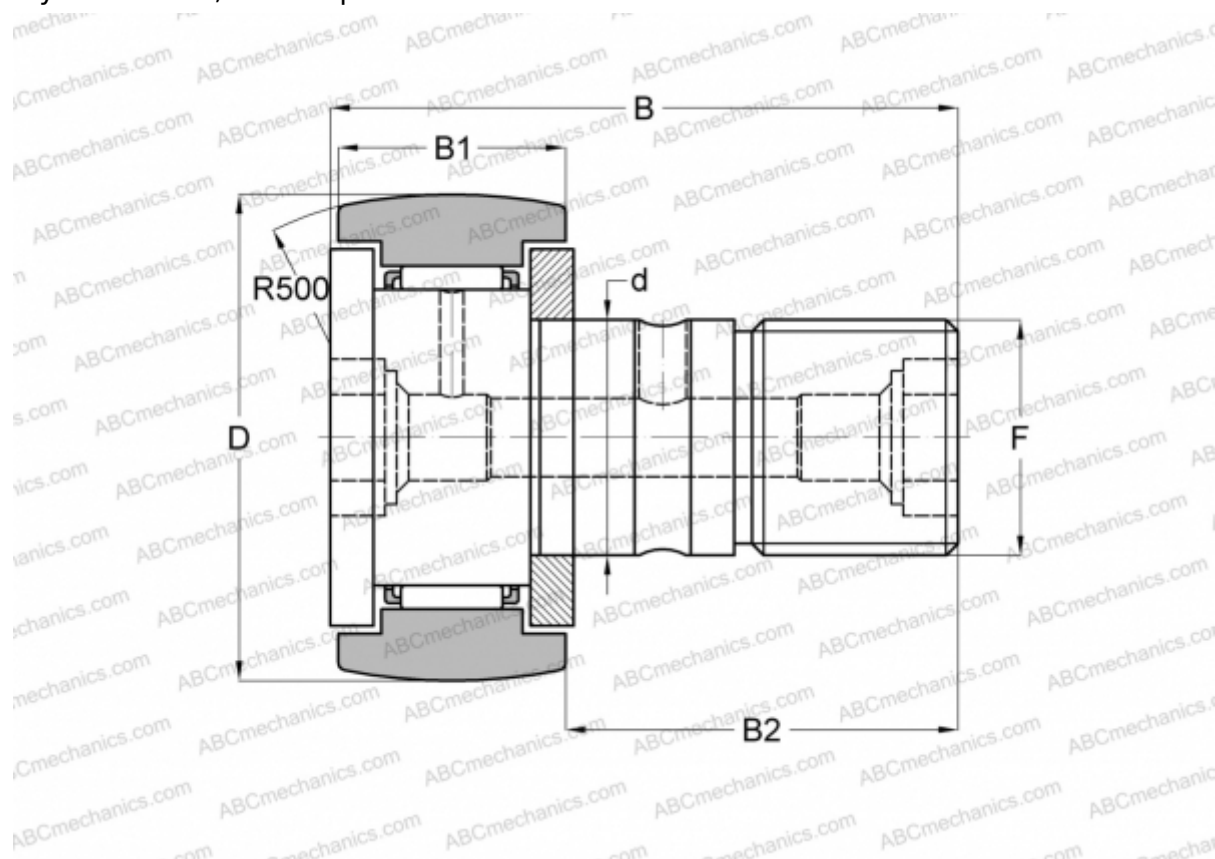

CF 3 BR IKO

Опорные ролики с цапфой

ТИП: Роликоподшипники, Опорные ролики с цапфой, С осевым центрированием, двусторонние щелевые уплотнения, шестигранник

Технические характеристики

РАЗМЕРЫ, ММ

d	3,000
D	10,000
B	17,000
B1	7,000
B2	9,000
F	M3x0.5