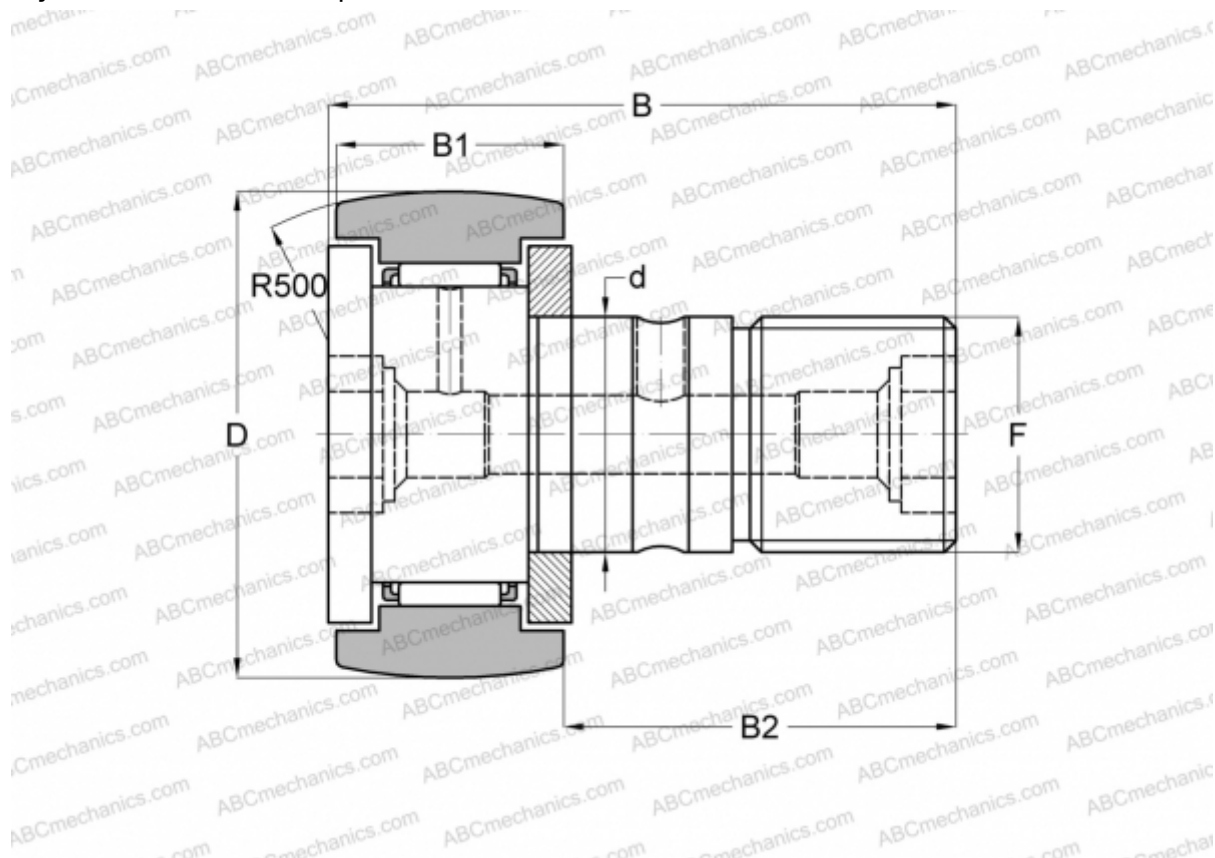

CF 4 BR ABC

Опорные ролики с цапфой

ТИП: Роликоподшипники, Опорные ролики с цапфой, С осевым центрированием, двусторонние щелевые уплотнения, шестигранник

Технические характеристики

РАЗМЕРЫ, ММ

d	4,000
D	12,000
B	20,000
B1	8,000
B2	11,000
F	M4x0.7