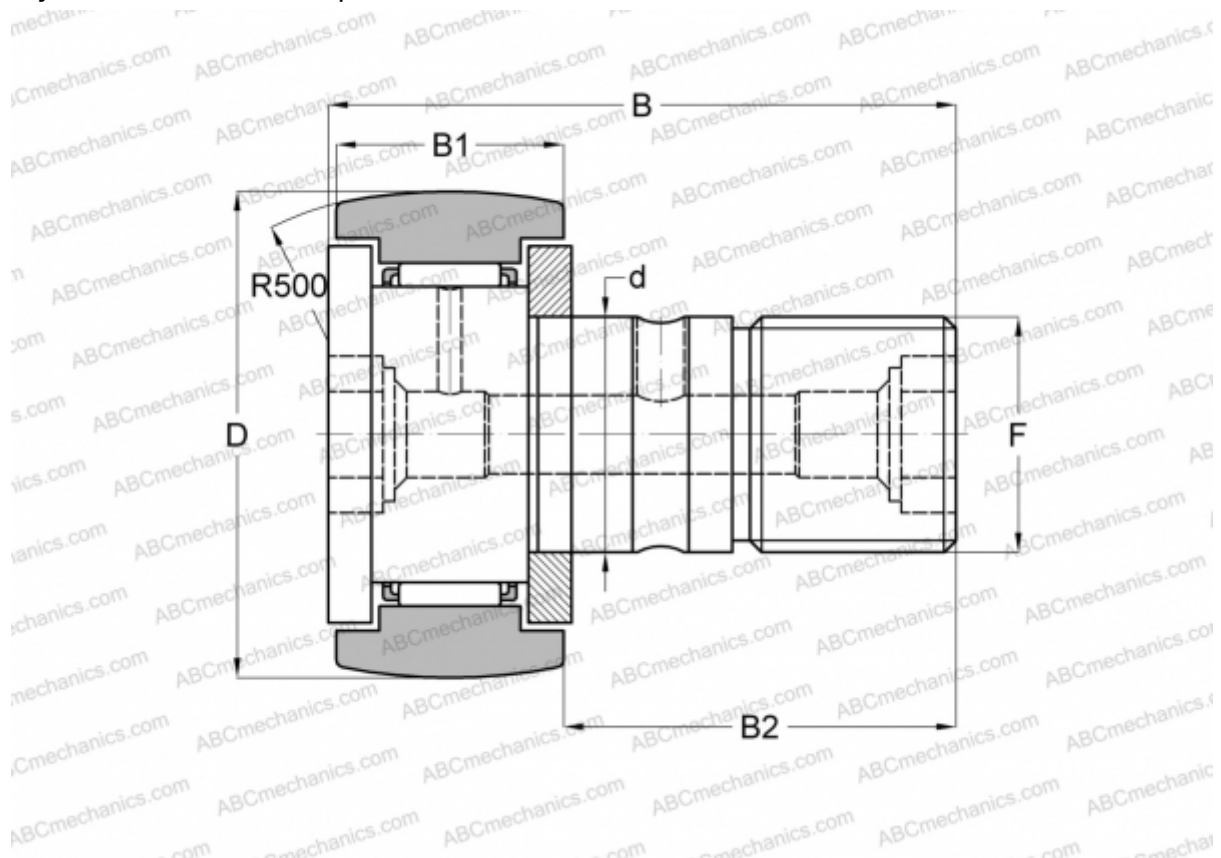

CF 4 BR IKO

Опорные ролики с цапфой

ТИП: Роликоподшипники, Опорные ролики с цапфой, С осевым центрированием, двусторонние щелевые уплотнения, шестигранник

Технические характеристики

РАЗМЕРЫ, ММ

d	4,000
D	12,000
B	20,000
B1	8,000
B2	11,000
F	M4x0.7