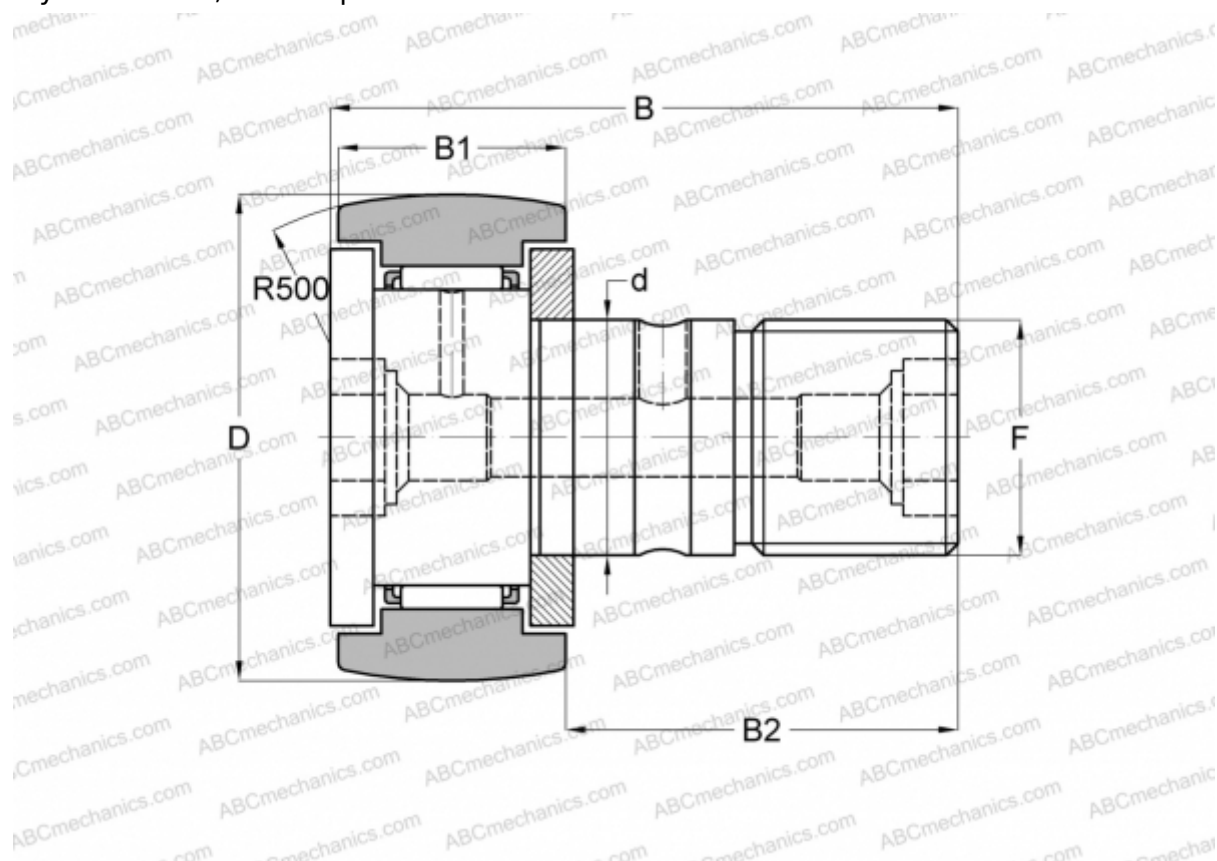

KR12T2H/3AS NTN

Опорные ролики с цапфой

ТИП: Роликоподшипники, Опорные ролики с цапфой, С осевым центрированием, двусторонние щелевые уплотнения, шестигранник

Технические характеристики

РАЗМЕРЫ, ММ

| | |
|----|--------|
| d | 4,000 |
| D | 12,000 |
| B | 20,000 |
| B1 | 8,000 |
| B2 | 11,000 |
| F | M4x0.7 |