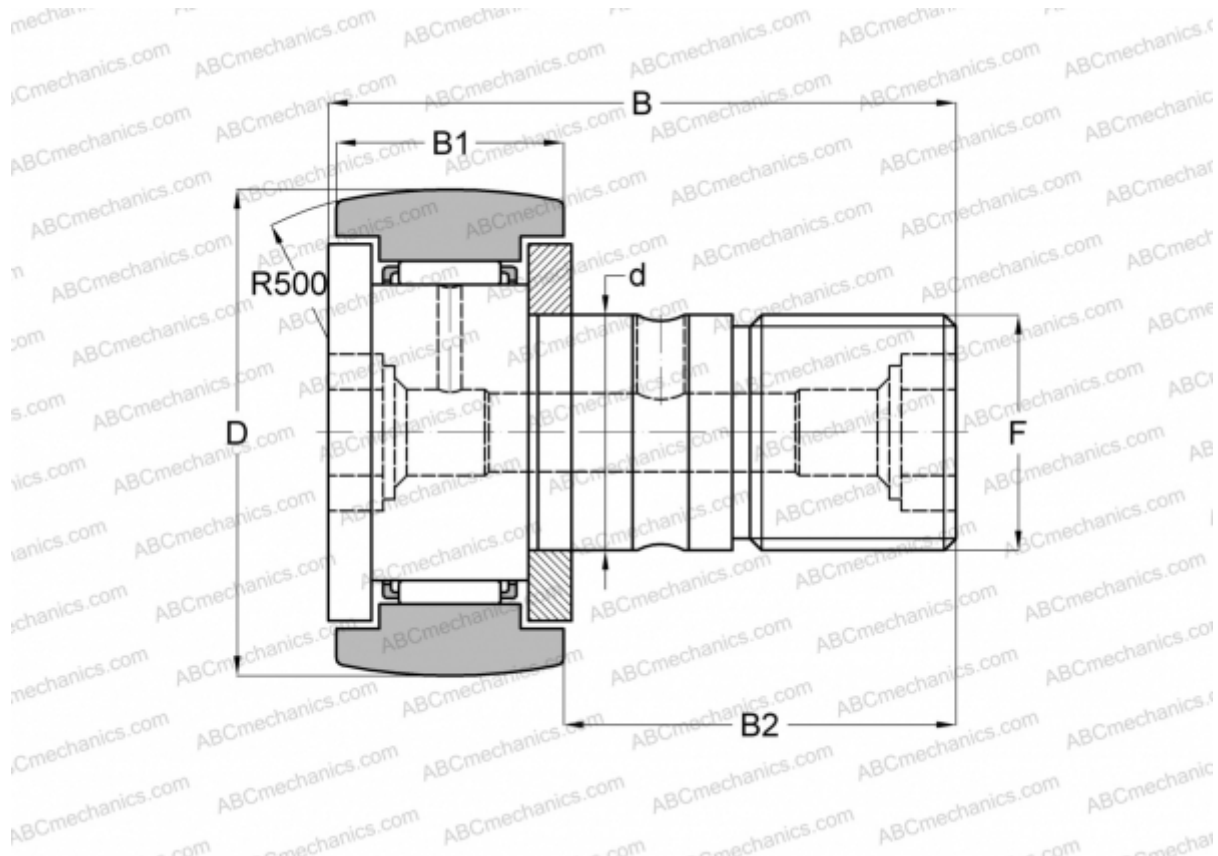

CF 5 BR IKO

Опорные ролики с цапфой

ТИП: Роликоподшипники, Опорные ролики с цапфой, С осевым центрированием, двусторонние щелевые уплотнения, шестигранник

Технические характеристики

РАЗМЕРЫ, ММ

d	5,000
D	13,000
B	23,000
B1	9,000
B2	13,000
F	M5x0.8