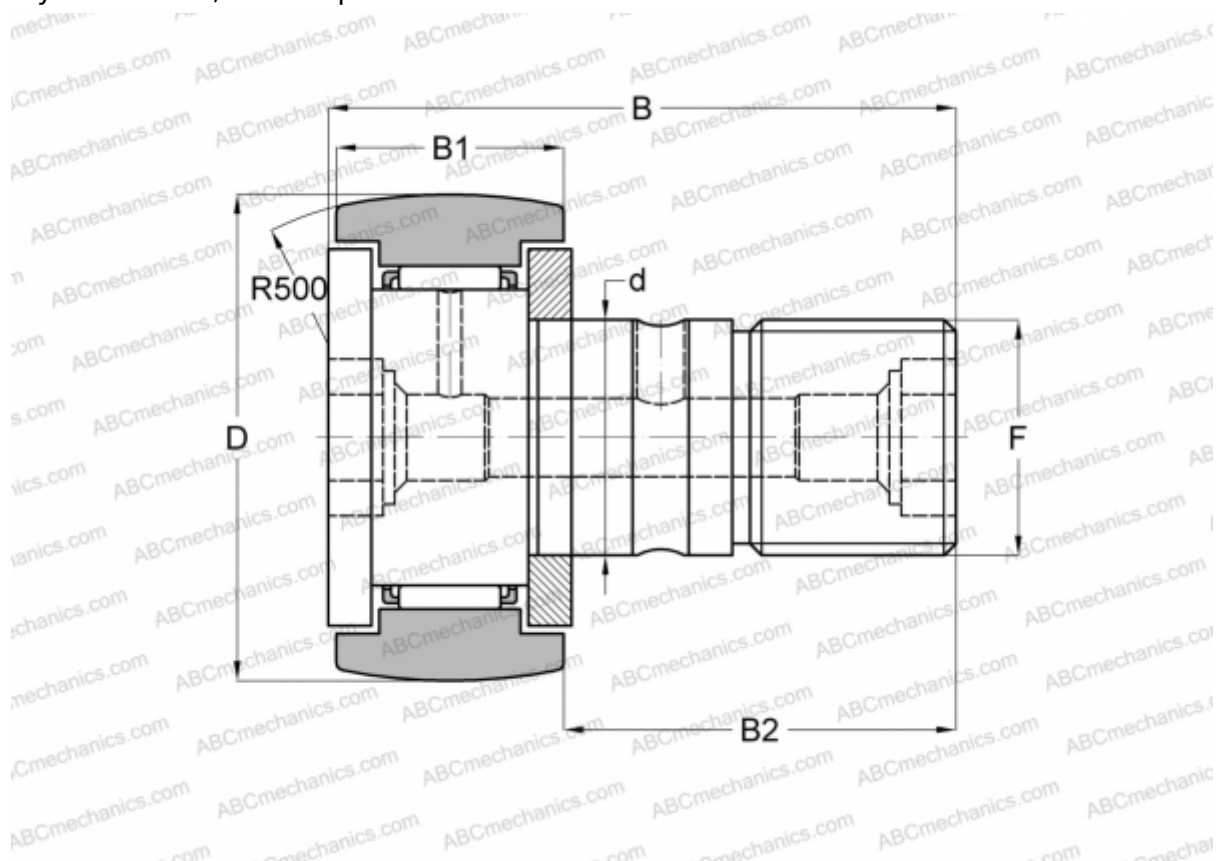

## KR13T2H/3AS NTN

Опорные ролики с цапфой

ТИП: Роликоподшипники, Опорные ролики с цапфой, С осевым центрированием, двусторонние щелевые уплотнения, шестигранник

### Технические характеристики

#### РАЗМЕРЫ, ММ

d	5,000
D	13,000
B	23,000
B1	9,000
B2	13,000
F	M5x0.8