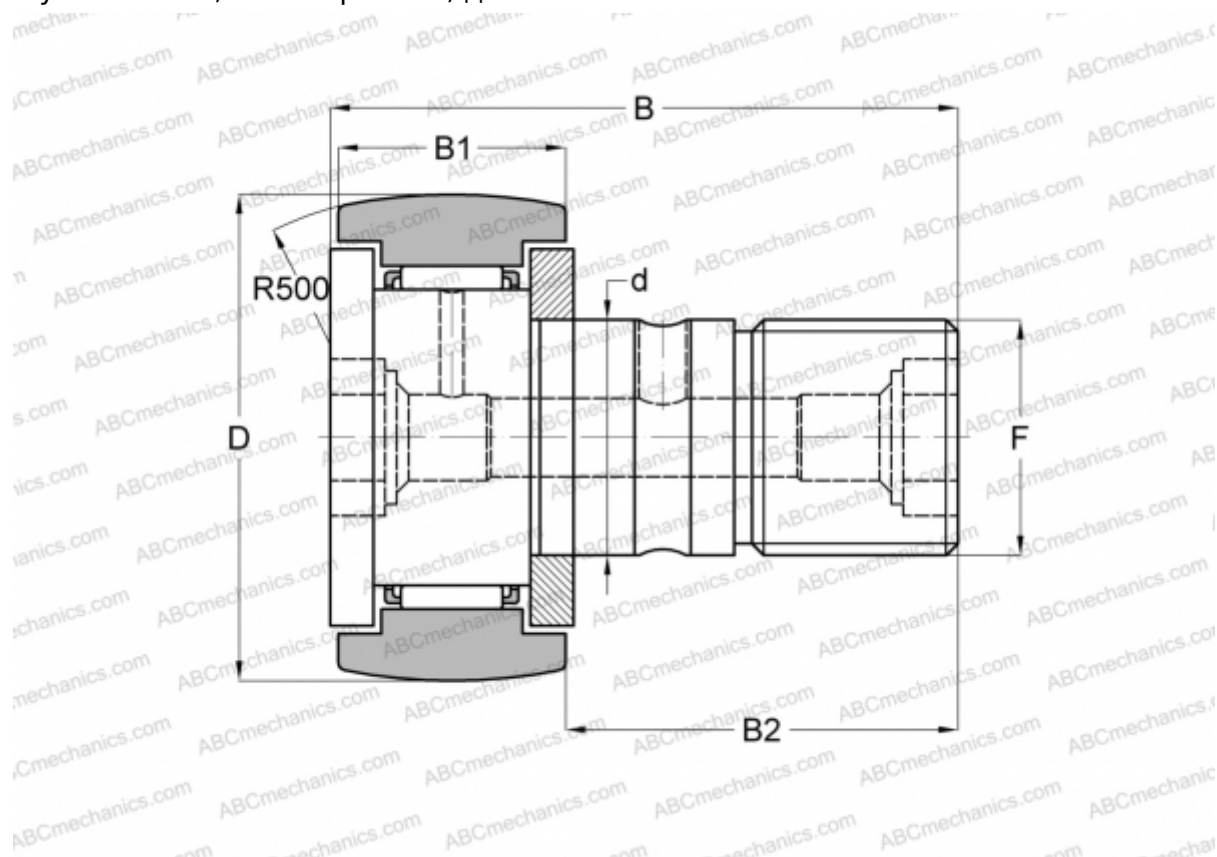

CR 8 BR ABC

Опорные ролики с цапфой

ТИП: Роликоподшипники, Опорные ролики с цапфой, С осевым центрированием, двусторонние щелевые уплотнения, шестигранник, дюймовые

Технические характеристики

РАЗМЕРЫ, ММ

d	4,826
D	12,700
B	22,225
B1	9,525
B2	12,700
F	NO. 10-32