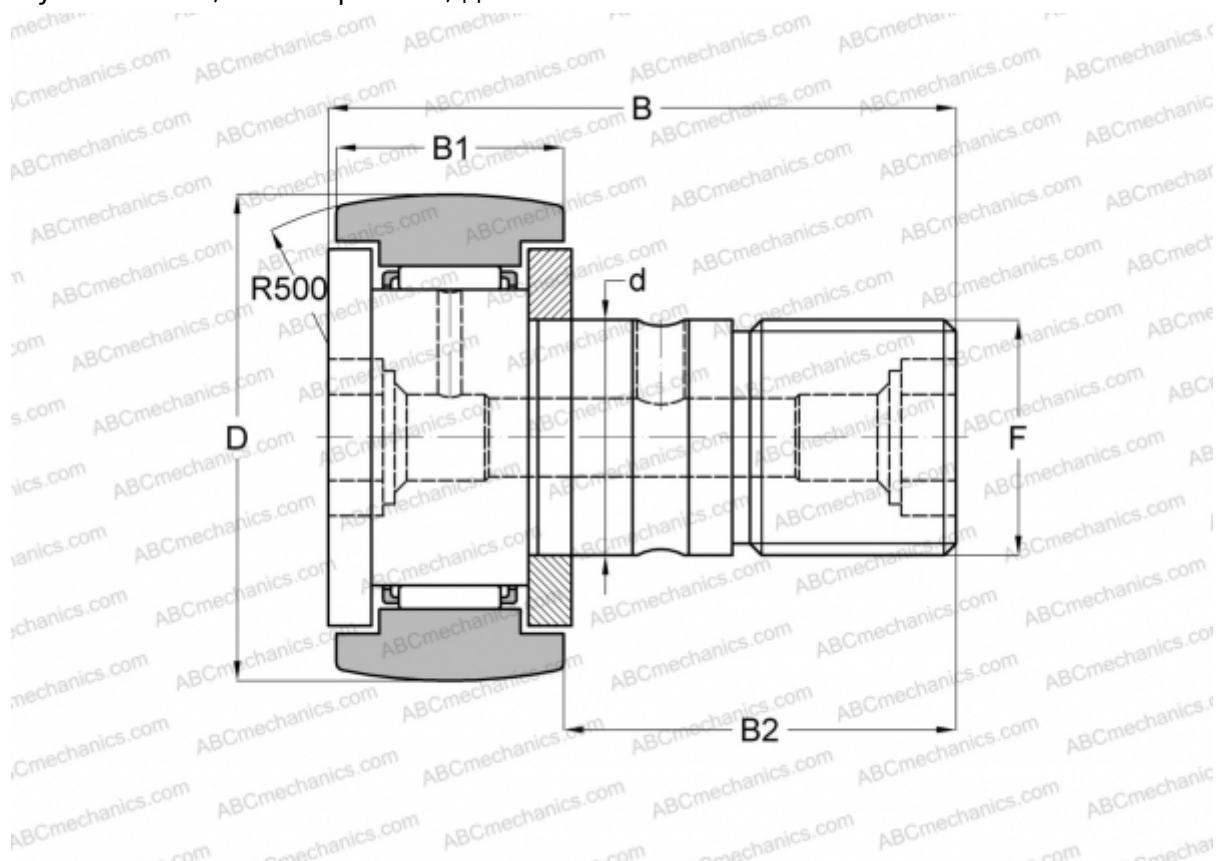

## CR 8 BR IKO

Опорные ролики с цапфой

ТИП: Роликоподшипники, Опорные ролики с цапфой, С осевым центрированием, двусторонние щелевые уплотнения, шестигранник, дюймовые

### Технические характеристики

#### РАЗМЕРЫ, ММ

d	4,826
D	12,700
B	22,225
B1	9,525
B2	12,700
F	NO. 10-32

**ПРОИЗВОДИТЕЛЬ** [IKO](#)