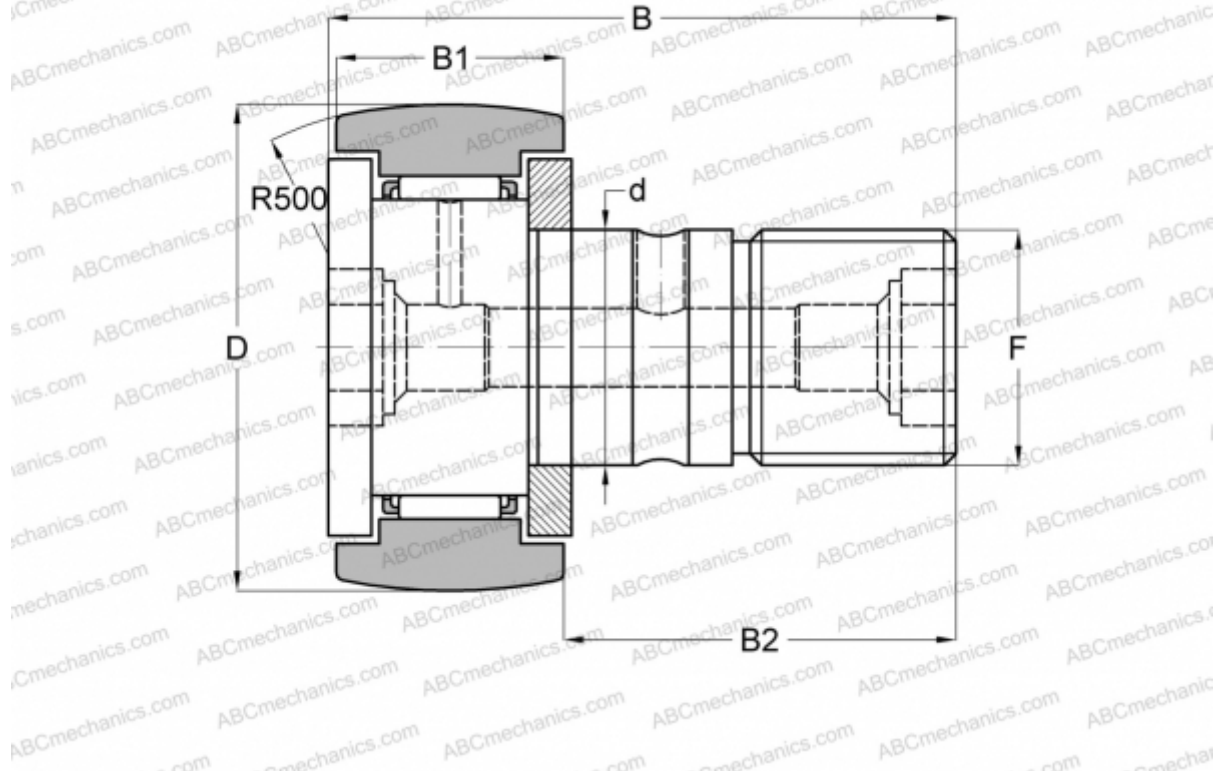

CR 8-1 BR ABC

Опорные ролики с цапфой

ТИП: Роликоподшипники, Опорные ролики с цапфой, С осевым центрированием, двусторонние щелевые уплотнения, шестигранник, дюймовые

Технические характеристики

РАЗМЕРЫ, ММ