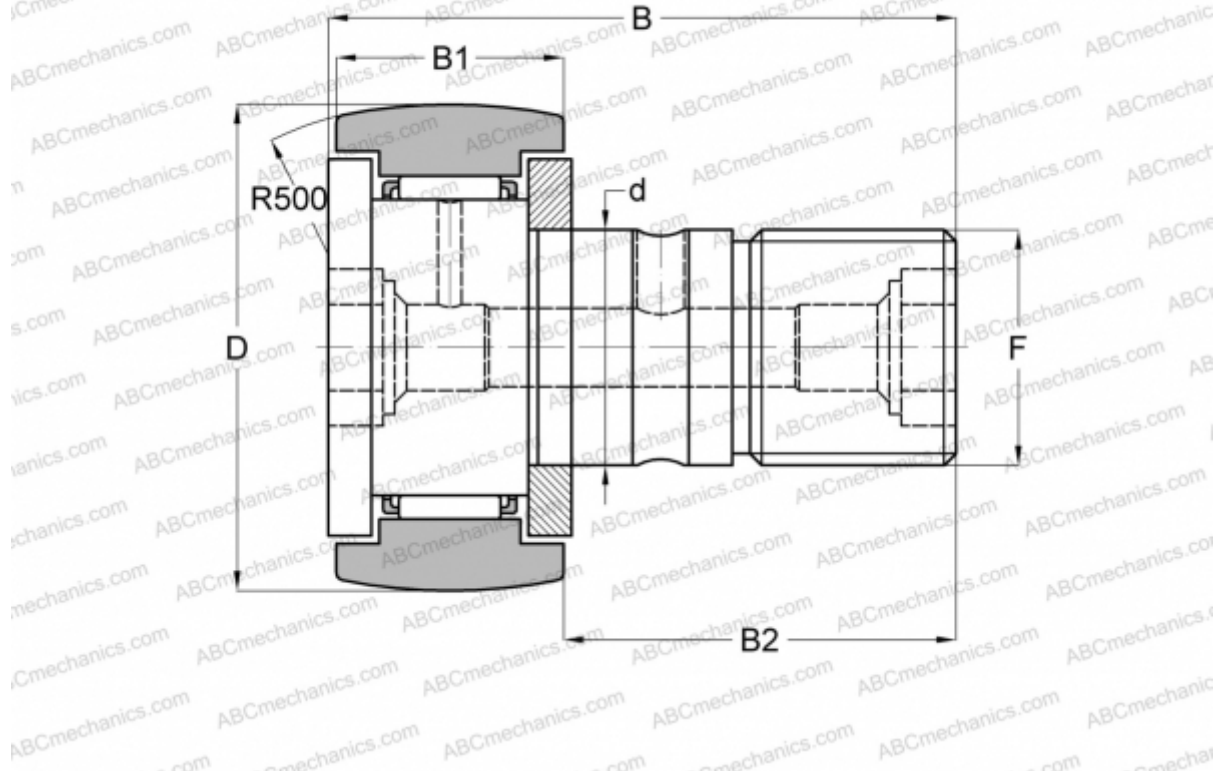

## CR 8-1 BR IKO

Опорные ролики с цапфой

ТИП: Роликоподшипники, Опорные ролики с цапфой, С осевым центрированием, двусторонние щелевые уплотнения, шестигранник, дюймовые

### Технические характеристики

#### РАЗМЕРЫ, ММ

d	4,826
D	12,700
B	26,194
B1	10,319
B2	15,875
F	NO. 10-32

**ПРОИЗВОДИТЕЛЬ** [IKO](#)