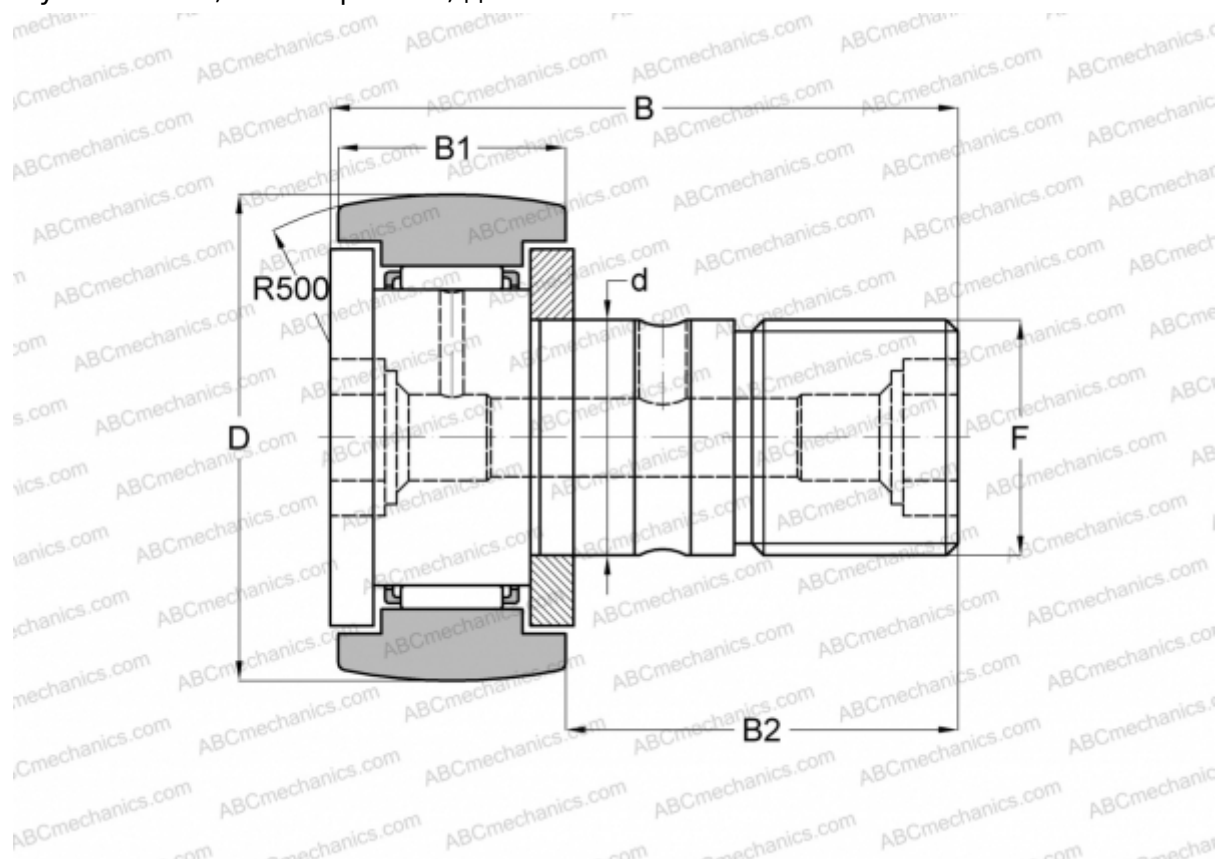

CFC8-1YSK INA

Опорные ролики с цапфой

ТИП: Роликоподшипники, Опорные ролики с цапфой, С осевым центрированием, двусторонние щелевые уплотнения, шестигранник, дюймовые

Технические характеристики

РАЗМЕРЫ, ММ