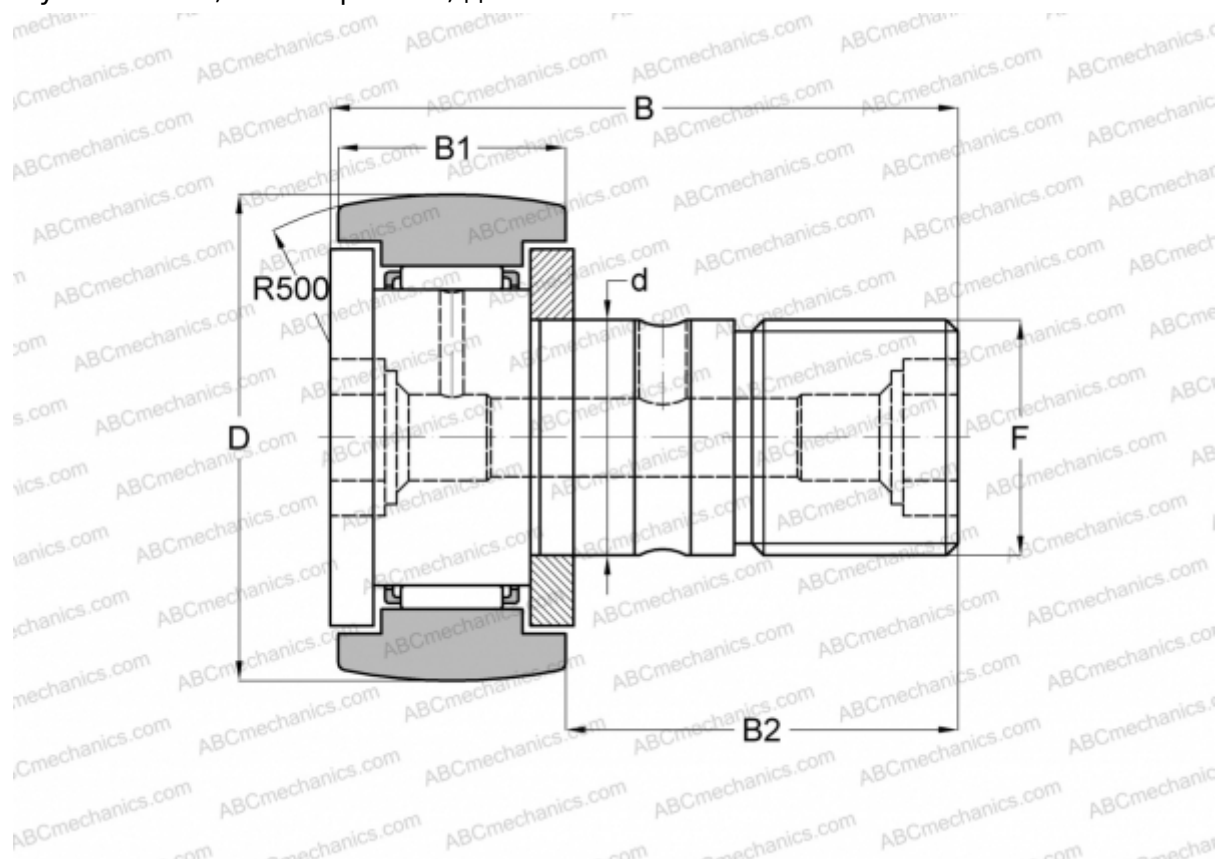

CR 10 BR ABC

Опорные ролики с цапфой

ТИП: Роликоподшипники, Опорные ролики с цапфой, С осевым центрированием, двусторонние щелевые уплотнения, шестигранник, дюймовые

Технические характеристики

РАЗМЕРЫ, ММ

d	6,350
D	15,875
B	26,987
B1	11,112
B2	15,875
F	1/4-28

ПРОИЗВОДИТЕЛЬ [ABC](#)

АНАЛОГИ

IKO [CR 10 BR](#)