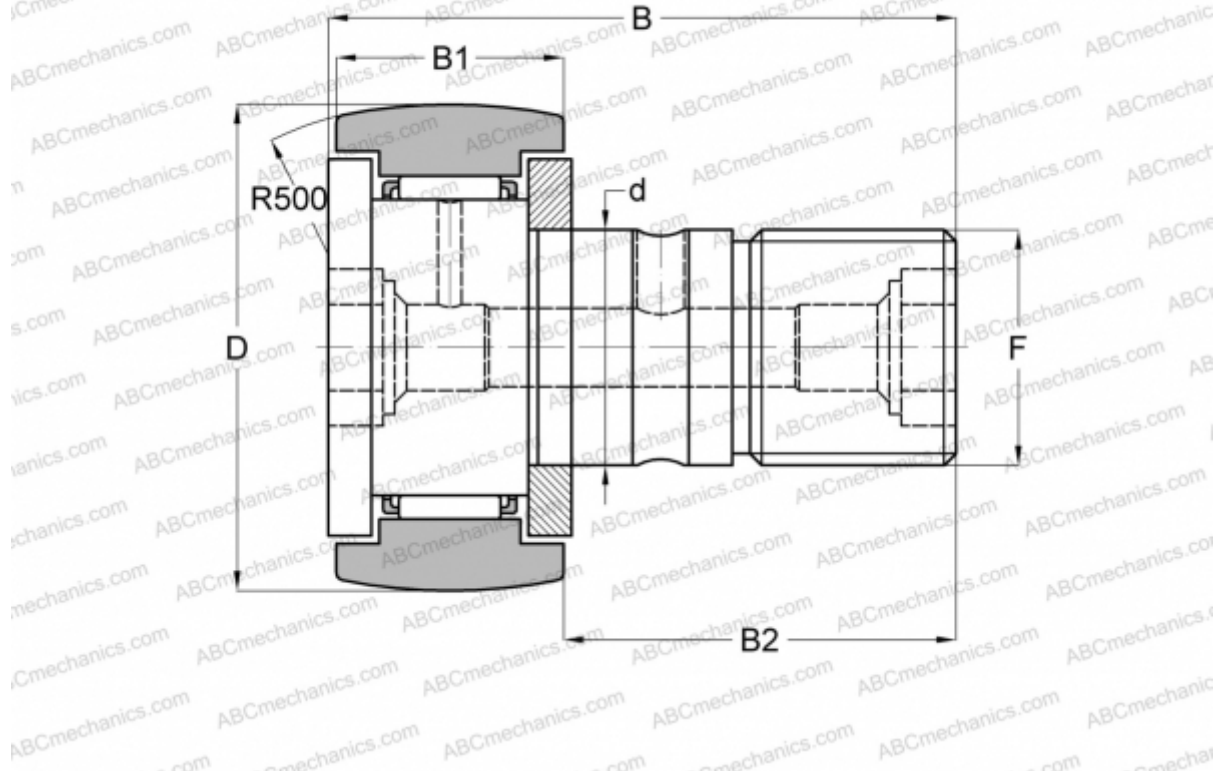

## CR 10 BR IKO

Опорные ролики с цапфой

ТИП: Роликоподшипники, Опорные ролики с цапфой, С осевым центрированием, двусторонние щелевые уплотнения, шестигранник, дюймовые

### Технические характеристики

#### РАЗМЕРЫ, ММ

d	6,350
D	15,875
B	26,987
B1	11,112
B2	15,875
F	1/4-28

**ПРОИЗВОДИТЕЛЬ** [IKO](#)