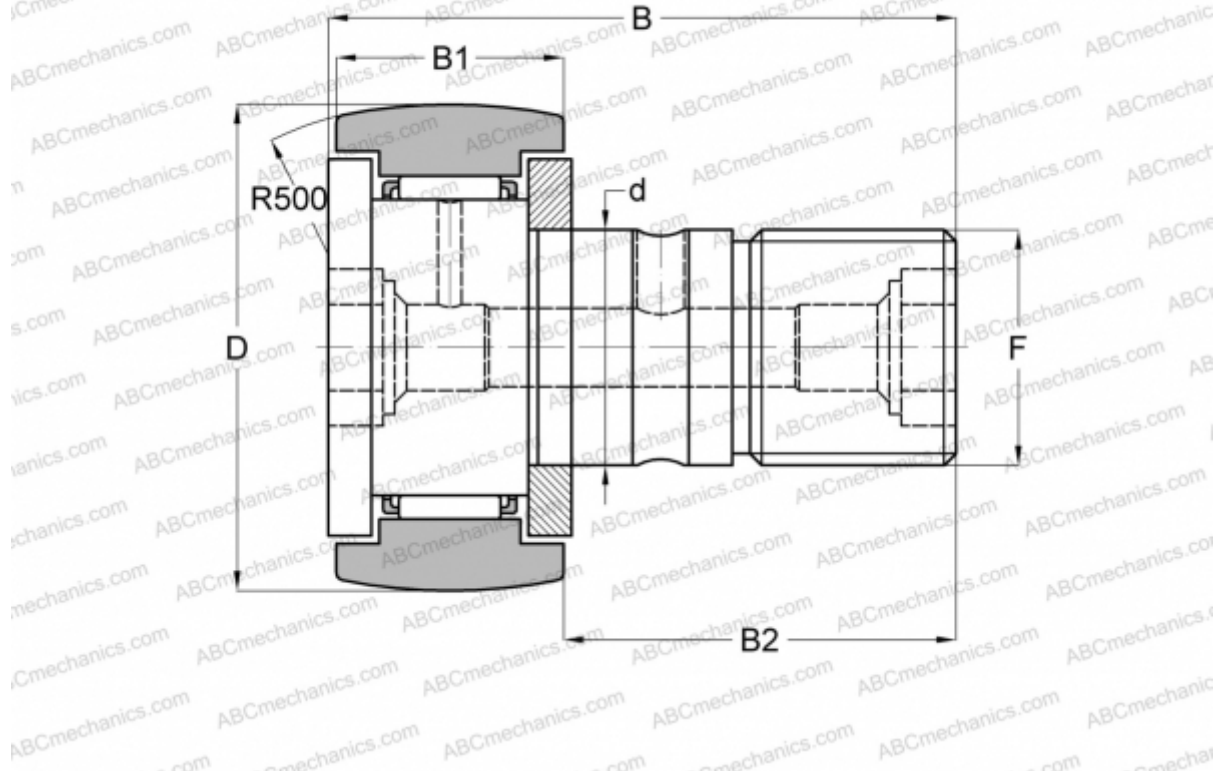

CR 10-1 BR ABC

Опорные ролики с цапфой

ТИП: Роликоподшипники, Опорные ролики с цапфой, С осевым центрированием, двусторонние щелевые уплотнения, шестигранник, дюймовые

Технические характеристики

РАЗМЕРЫ, ММ

d	6,350
D	15,875
B	30,956
B1	11,906
B2	19,050
F	1/4-28

ПРОИЗВОДИТЕЛЬ [ABC](#)

АНАЛОГИ

IKO	CR 10-1 BR
INA	CFC10-1YSK