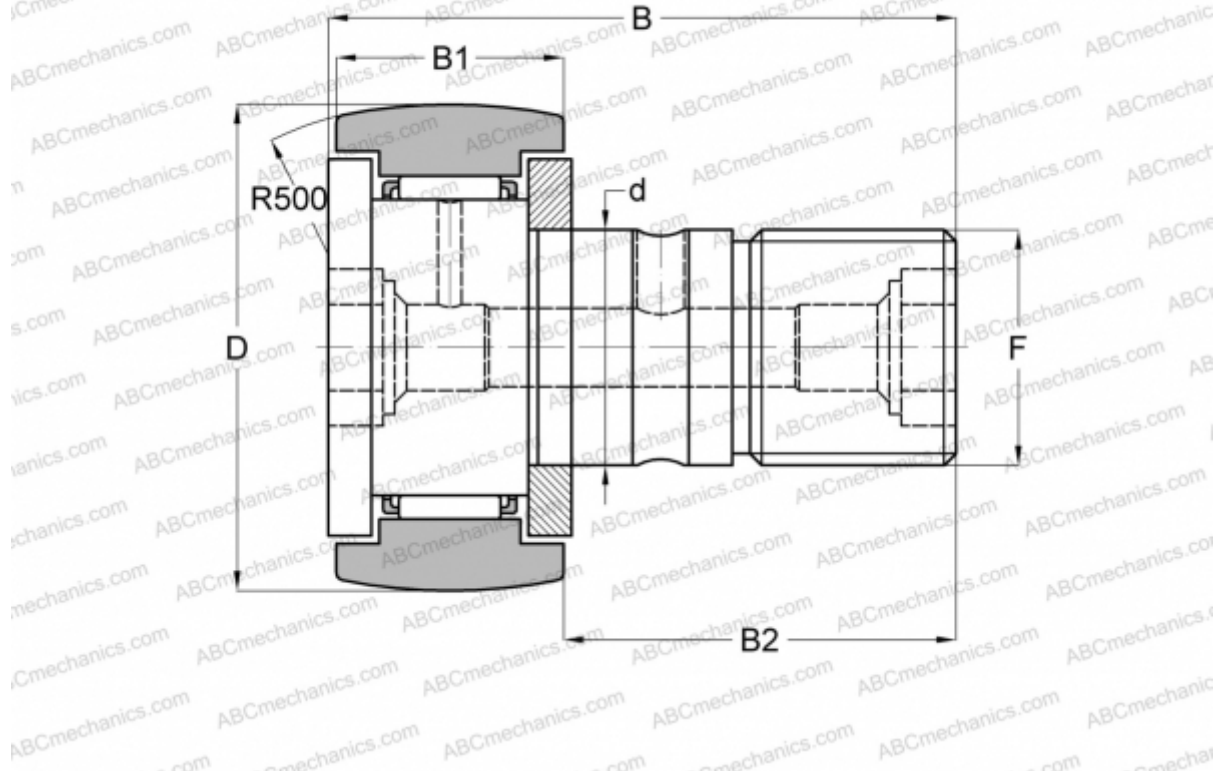

CR 10-1 BR IKO

Опорные ролики с цапфой

ТИП: Роликоподшипники, Опорные ролики с цапфой, С осевым центрированием, двусторонние щелевые уплотнения, шестигранник, дюймовые

Технические характеристики

РАЗМЕРЫ, ММ

d	6,350
D	15,875
B	30,956
B1	11,906
B2	19,050
F	1/4-28

ПРОИЗВОДИТЕЛЬ [IKO](#)

АНАЛОГИ

ABC	CR 10-1 BR
INA	CFC10-1YSK