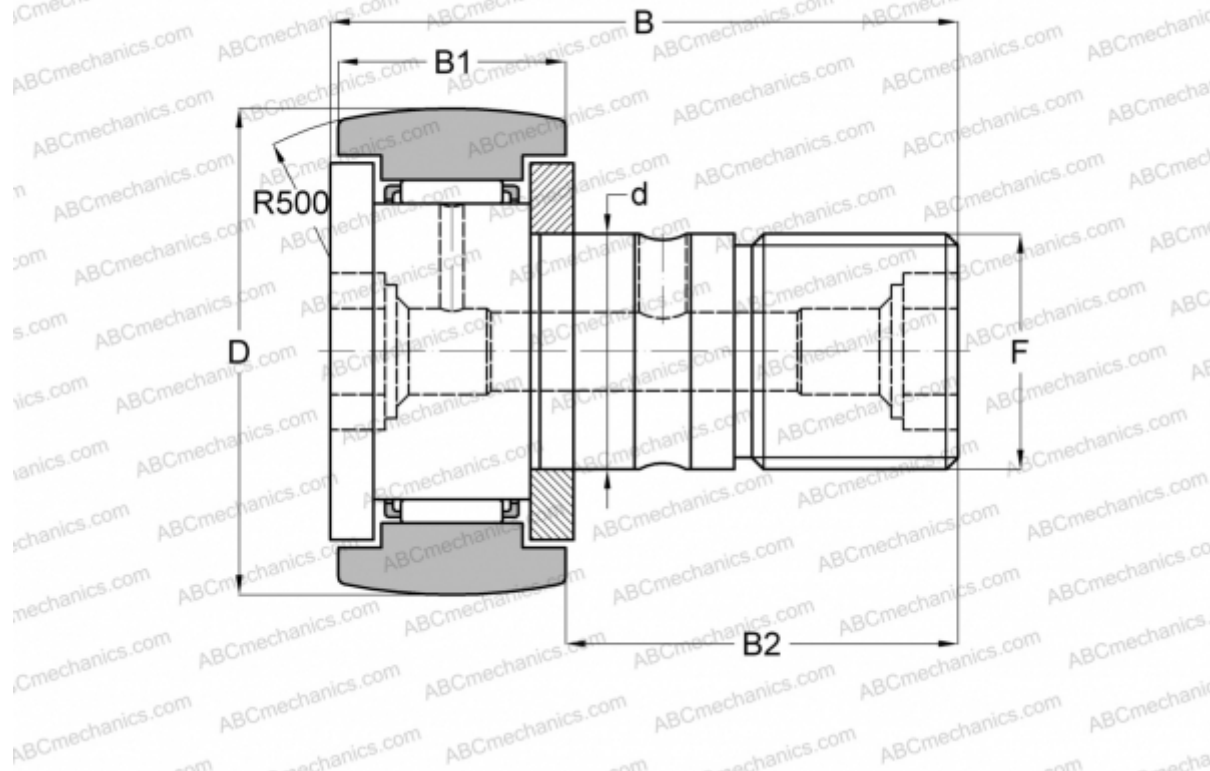

CFC10-1YSK INA

Опорные ролики с цапфой

ТИП: Роликоподшипники, Опорные ролики с цапфой, С осевым центрированием, двусторонние щелевые уплотнения, шестигранник, дюймовые

Технические характеристики

РАЗМЕРЫ, ММ

d	6,350
D	15,875
B	30,956
B1	11,906
B2	19,050
F	1/4-28

ПРОИЗВОДИТЕЛЬ [INA](#)

АНАЛОГИ

ABC	CR 10-1 BR
IKO	CR 10-1 BR