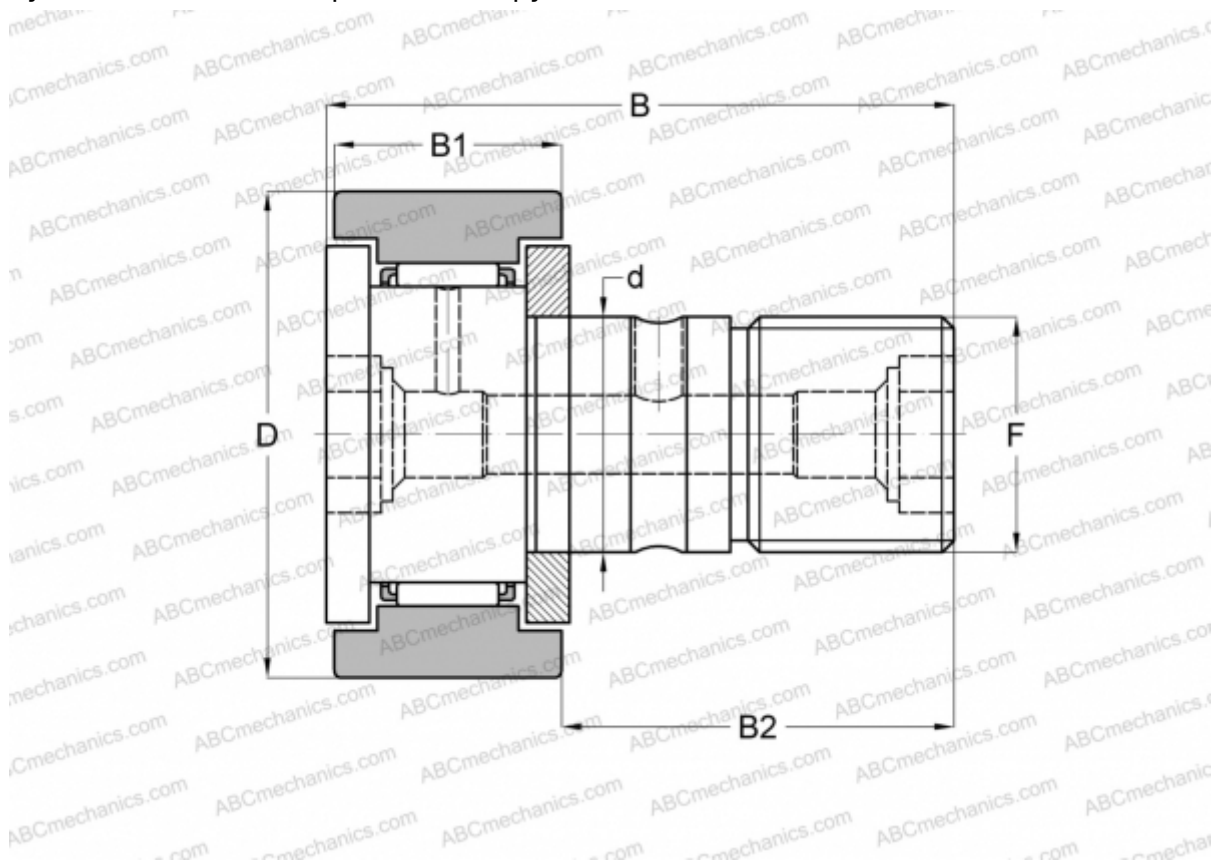

CF6 JNS

Опорные ролики с цапфой

ТИП: Роликоподшипники, Опорные ролики с цапфой, С осевым центрированием, двусторонние щелевые уплотнения, цилиндрическое наружное кольцо

Технические характеристики

РАЗМЕРЫ, ММ