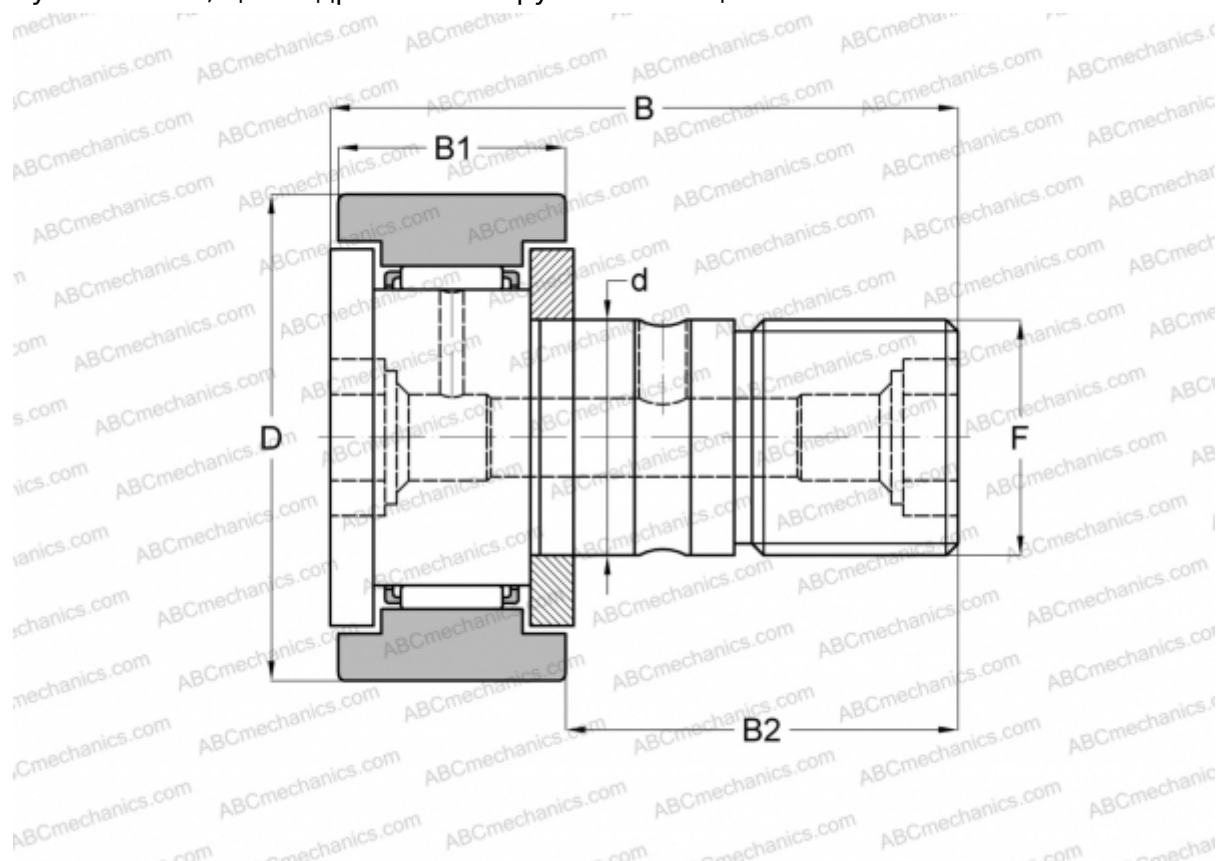

## KR16X NTN

Опорные ролики с цапфой

ТИП: Роликоподшипники, Опорные ролики с цапфой, С осевым центрированием, двусторонние щелевые уплотнения, цилиндрическое наружное кольцо

#### РАЗМЕРЫ, ММ

d	6,000
D	16,000
B	28,000
B1	11,000
B2	16,000
F	M6x1