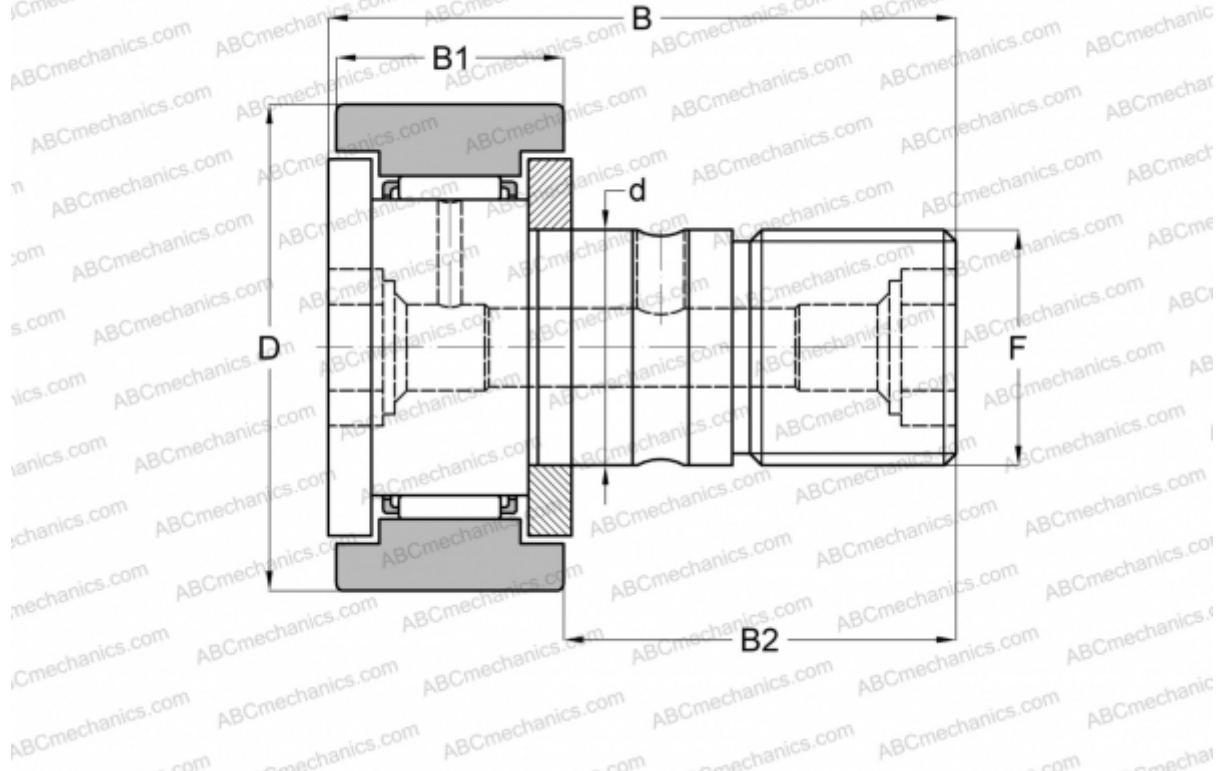

KR10T2XH/3AS NTN

Опорные ролики с цапфой

ТИП: Роликоподшипники, Опорные ролики с цапфой, С осевым центрированием, двусторонние щелевые уплотнения, цилиндрическое наружное кольцо, шестигранник

Технические характеристики

РАЗМЕРЫ, ММ

d	3,000
D	10,000
B	17,000
B1	7,000
B2	9,000
F	M3x0.5

ПРОИЗВОДИТЕЛЬ

[NTN](#)

АНАЛОГИ

ABC	CF 3 B
IKO	CF 3 B
JNS	CF3A