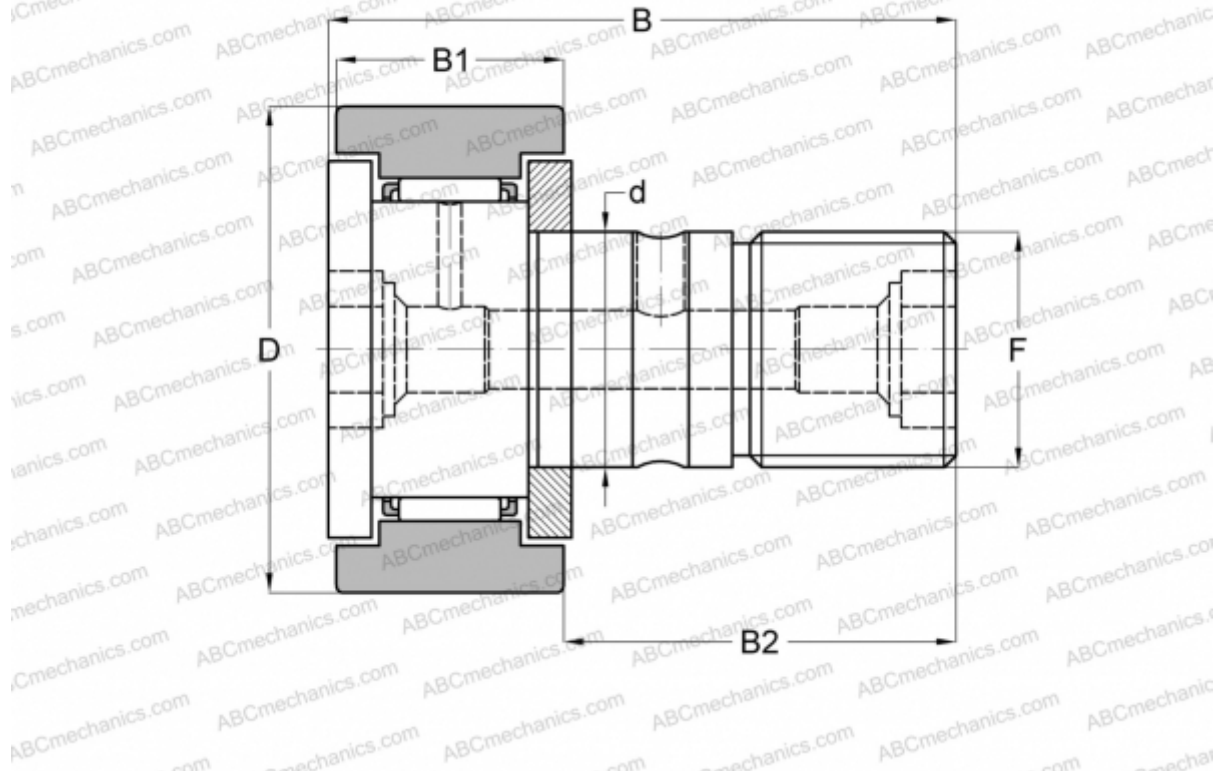

## KR12T2XH/3AS NTN

Опорные ролики с цапфой

ТИП: Роликоподшипники, Опорные ролики с цапфой, С осевым центрированием, двусторонние щелевые уплотнения, цилиндрическое наружное кольцо, шестигранник

### Технические характеристики

#### РАЗМЕРЫ, ММ

d	4,000
D	12,000
B	20,000
B1	8,000
B2	11,000
F	M4x0.7

**ПРОИЗВОДИТЕЛЬ** [NTN](#)