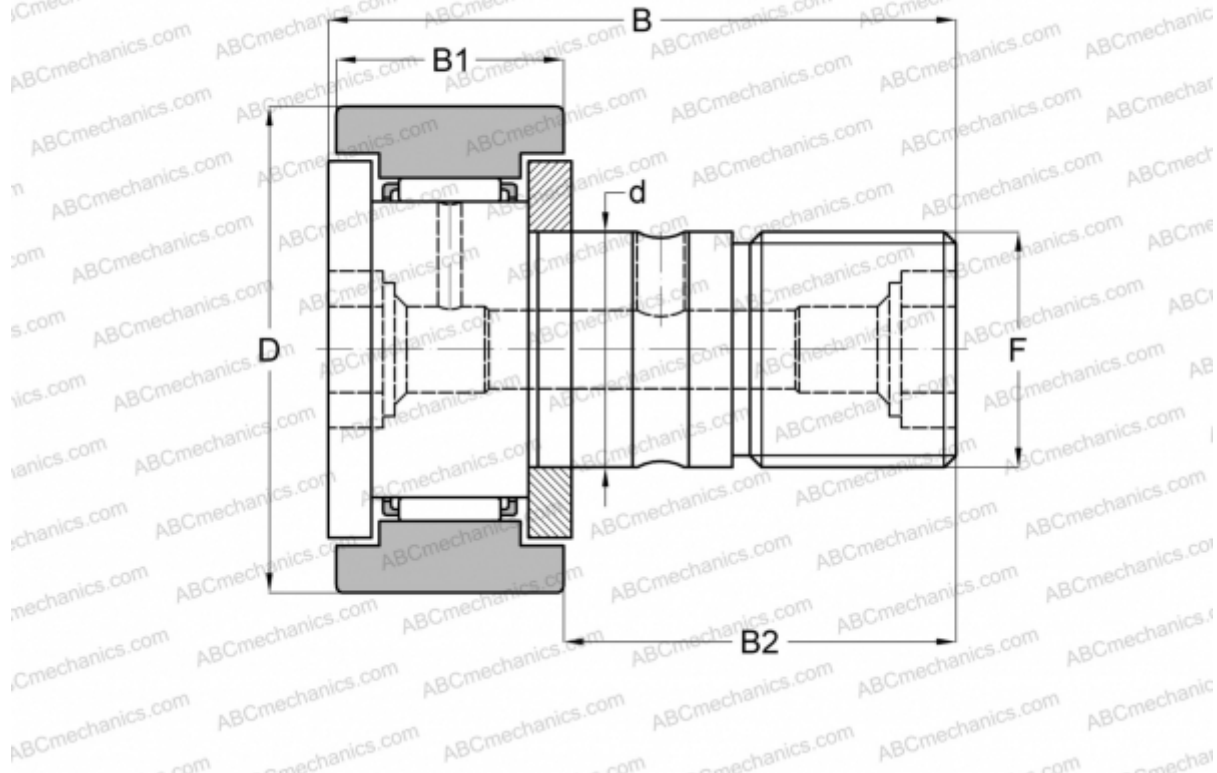

KR13T2XH/3AS NTN

Опорные ролики с цапфой

ТИП: Роликоподшипники, Опорные ролики с цапфой, С осевым центрированием, двусторонние щелевые уплотнения, цилиндрическое наружное кольцо, шестигранник

Технические характеристики

РАЗМЕРЫ, ММ

d	5,000
D	13,000
B	23,000
B1	9,000
B2	13,000
F	M5x0.8

ПРОИЗВОДИТЕЛЬ [NTN](#)

АНАЛОГИ

ABC	CF 5 B
IKO	CF 5 B
McGill	MCFR-13-BX
JNS	CF5A