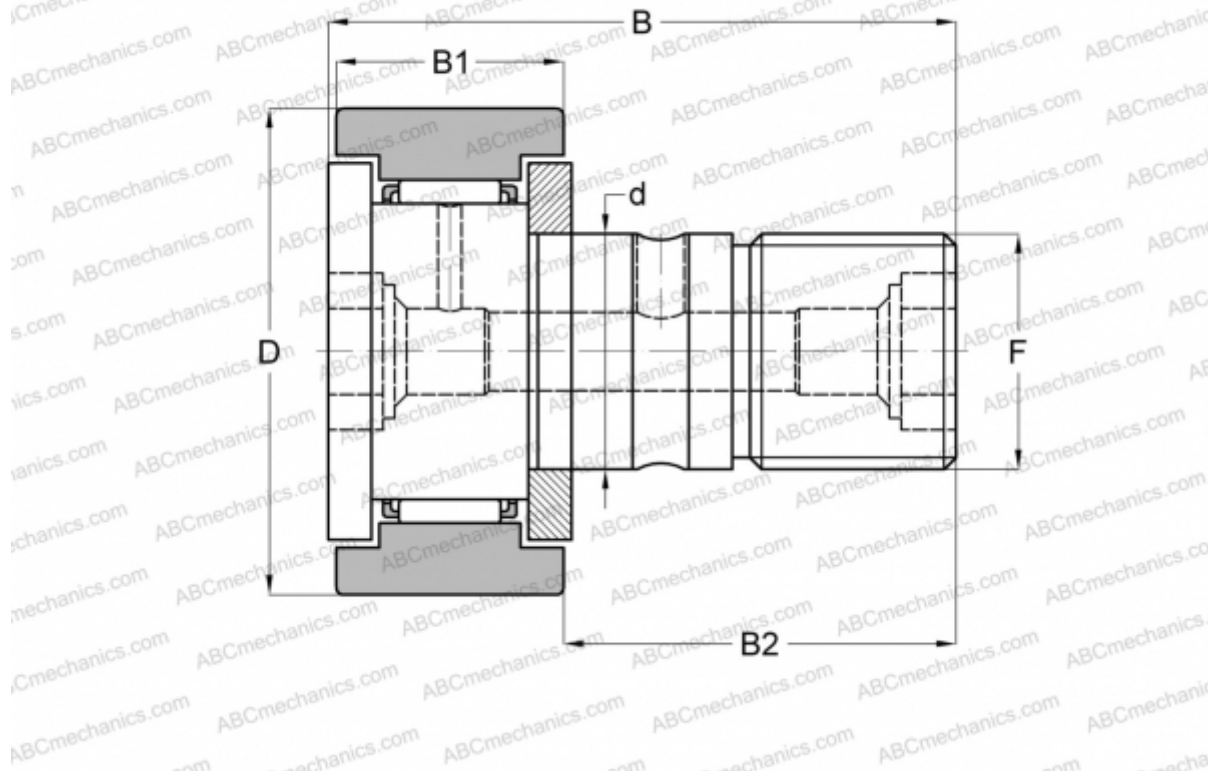

CR 8 B ABC

Опорные ролики с цапфой

ТИП: Роликоподшипники, Опорные ролики с цапфой, С осевым центрированием, двусторонние щелевые уплотнения, цилиндрическое наружное кольцо, шестигранник, дюймовые

Технические характеристики

РАЗМЕРЫ, ММ

d	4,826
D	12,700
B	22,225
B1	9,525
B2	12,700
F	NO. 10-32

ПРОИЗВОДИТЕЛЬ [ABC](#)

АНАЛОГИ

IKO [CR 8 B](#)