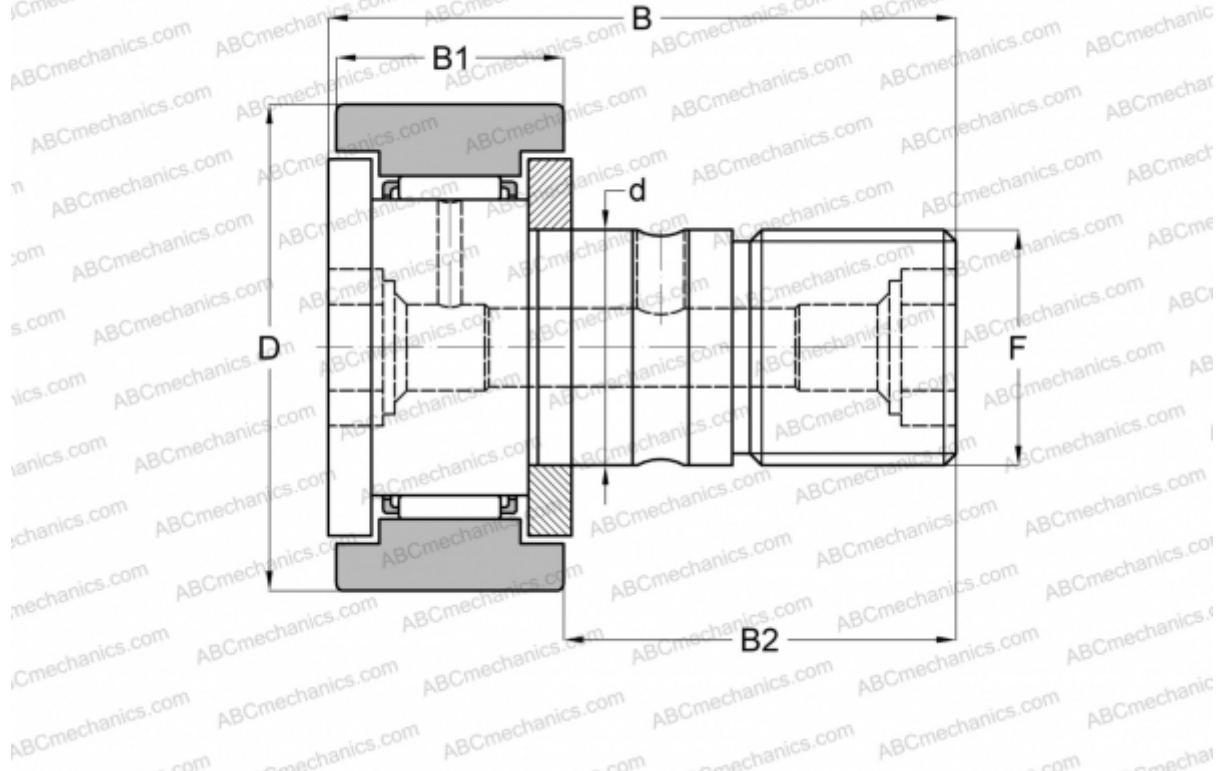

CR 8 B IKO

Опорные ролики с цапфой

ТИП: Роликоподшипники, Опорные ролики с цапфой, С осевым центрированием, двусторонние щелевые уплотнения, цилиндрическое наружное кольцо, шестигранник, дюймовые

Технические характеристики

РАЗМЕРЫ, ММ

d	4,826
D	12,700
B	22,225
B1	9,525
B2	12,700
F	NO. 10-32

ПРОИЗВОДИТЕЛЬ [IKO](#)

АНАЛОГИ

ABC [CR 8 B](#)