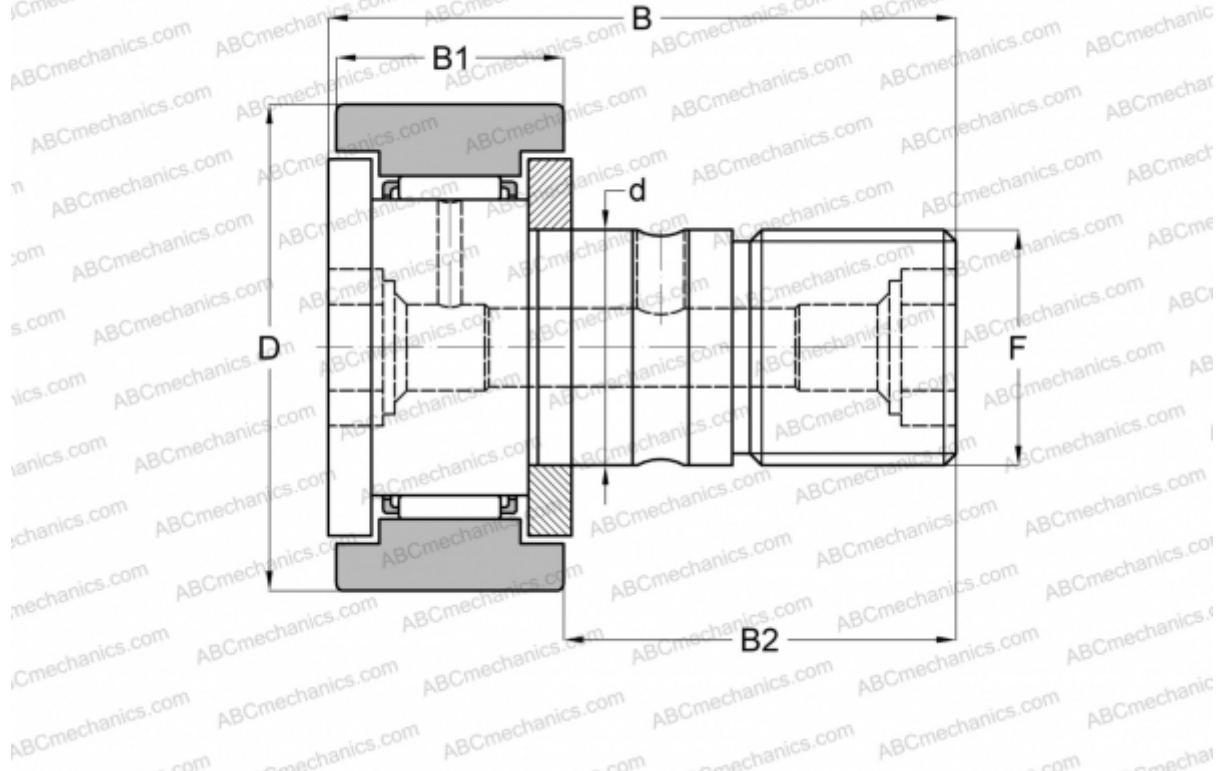

## CR 8-1 В ABC

Опорные ролики с цапфой

ТИП: Роликоподшипники, Опорные ролики с цапфой, С осевым центрированием, двусторонние щелевые уплотнения, цилиндрическое наружное кольцо, шестигранник, дюймовые

### Технические характеристики

#### РАЗМЕРЫ, ММ

d	4,826
D	12,700
B	26,194
B1	10,319
B2	15,875
F	NO. 10-32

**ПРОИЗВОДИТЕЛЬ** [ABC](#)