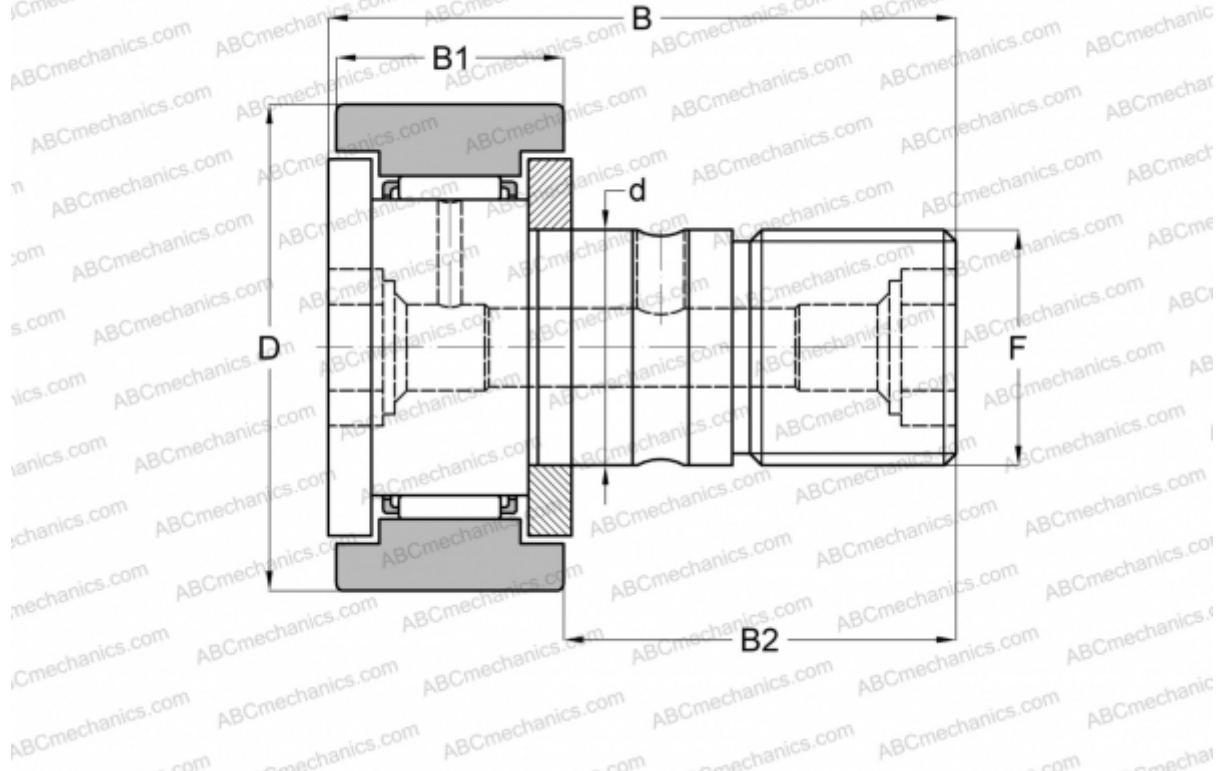

CR 8-1 В IKO

Опорные ролики с цапфой

ТИП: Роликоподшипники, Опорные ролики с цапфой, С осевым центрированием, двусторонние щелевые уплотнения, цилиндрическое наружное кольцо, шестигранник, дюймовые

Технические характеристики

РАЗМЕРЫ, ММ

d	4,826
D	12,700
B	26,194
B1	10,319
B2	15,875
F	NO. 10-32

ПРОИЗВОДИТЕЛЬ [IKO](#)

АНАЛОГИ

ABC	CR 8-1 В
INA	CFC8-1SK