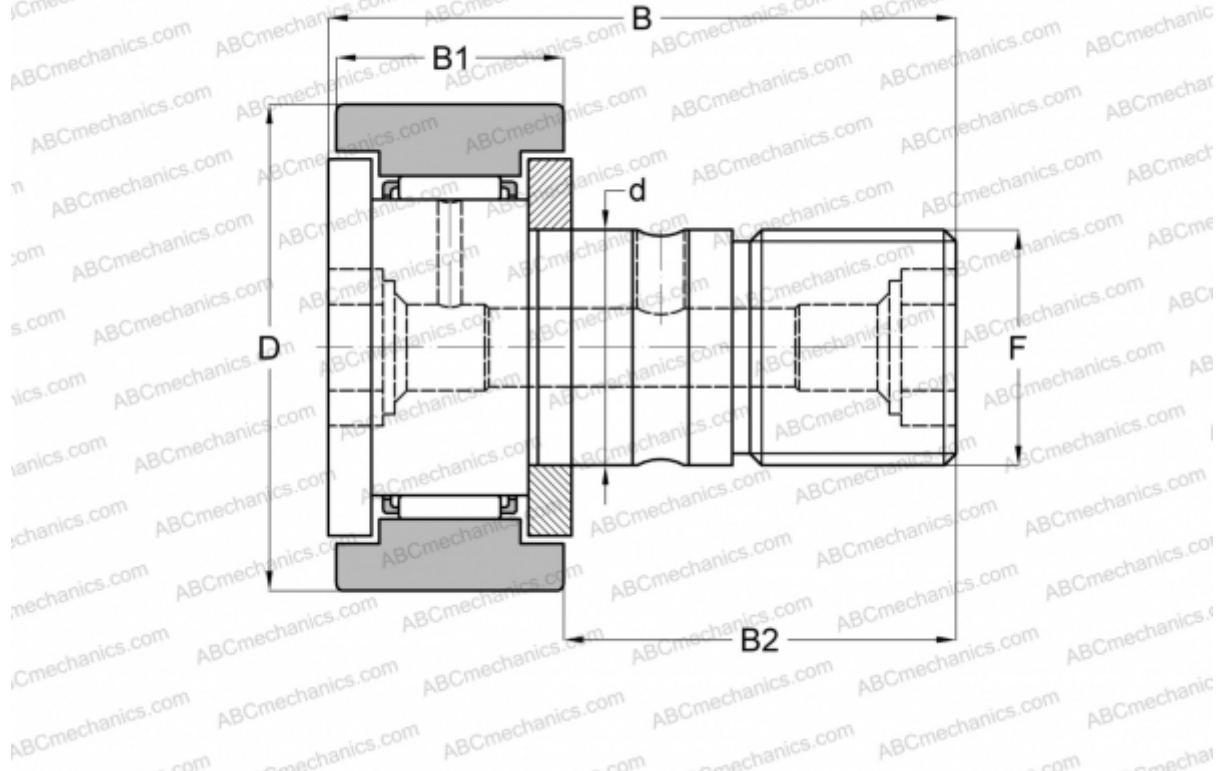

## CFC8-1SK INA

Опорные ролики с цапфой

ТИП: Роликоподшипники, Опорные ролики с цапфой, С осевым центрированием, двусторонние щелевые уплотнения, цилиндрическое наружное кольцо, шестигранник, дюймовые

### Технические характеристики

#### РАЗМЕРЫ, ММ

d	4,826
D	12,700
B	26,194
B1	10,319
B2	15,875
F	NO. 10-32