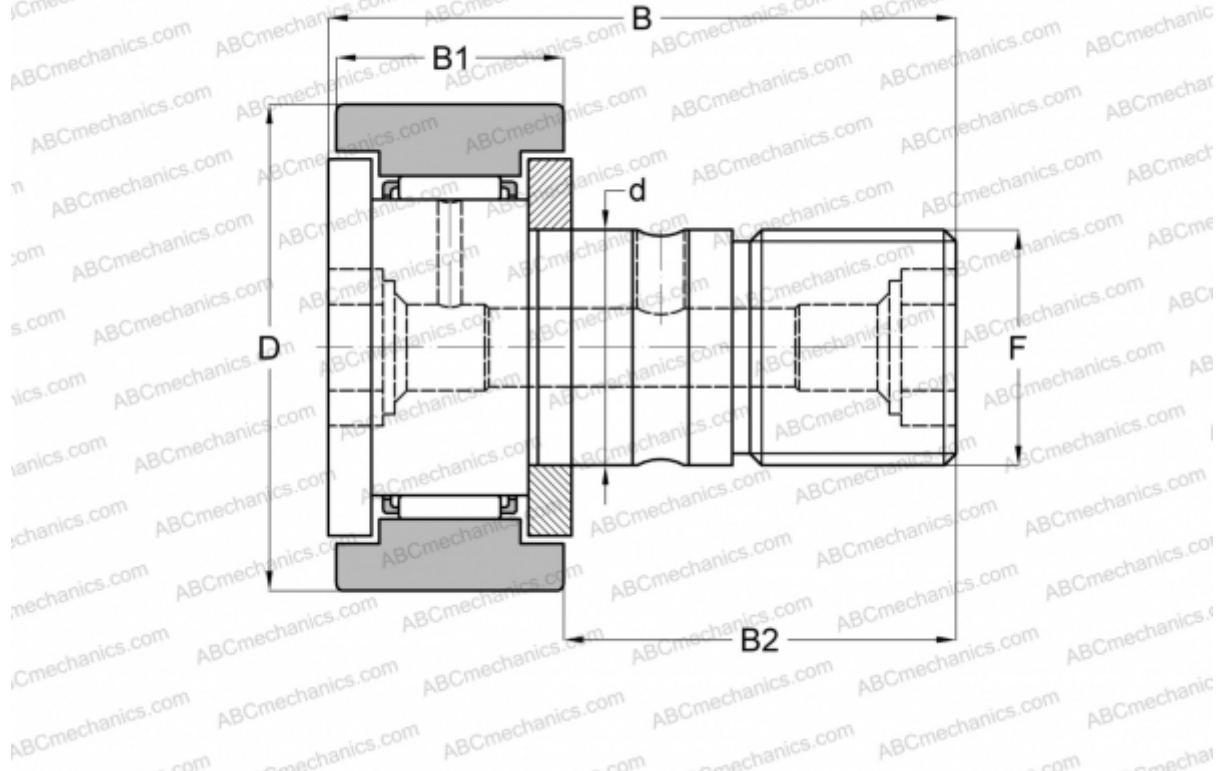

## CR 10 B ABC

Опорные ролики с цапфой

ТИП: Роликоподшипники, Опорные ролики с цапфой, С осевым центрированием, двусторонние щелевые уплотнения, цилиндрическое наружное кольцо, шестигранник, дюймовые

### Технические характеристики

#### РАЗМЕРЫ, ММ

d	6,350
D	15,875
B	26,987
B1	11,112
B2	15,875
F	1/4-28

**ПРОИЗВОДИТЕЛЬ** [ABC](#)