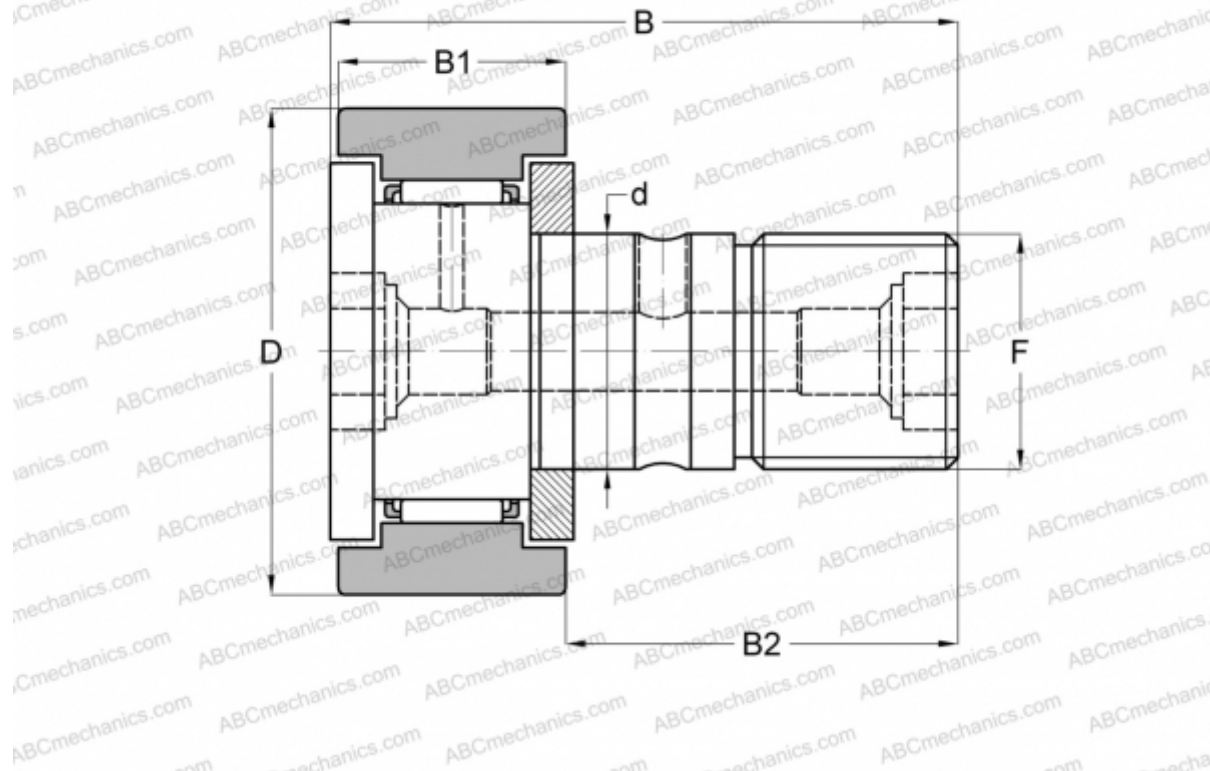

CR 10-1 B ABC

Опорные ролики с цапфой

ТИП: Роликоподшипники, Опорные ролики с цапфой, С осевым центрированием, двусторонние щелевые уплотнения, цилиндрическое наружное кольцо, шестигранник, дюймовые

Технические характеристики

РАЗМЕРЫ, ММ

d	6,350
D	15,875
B	30,956
B1	11,906
B2	19,050
F	1/4-28

ПРОИЗВОДИТЕЛЬ [ABC](#)

АНАЛОГИ

IKO	CR 10-1 B
INA	CFC10-1SK