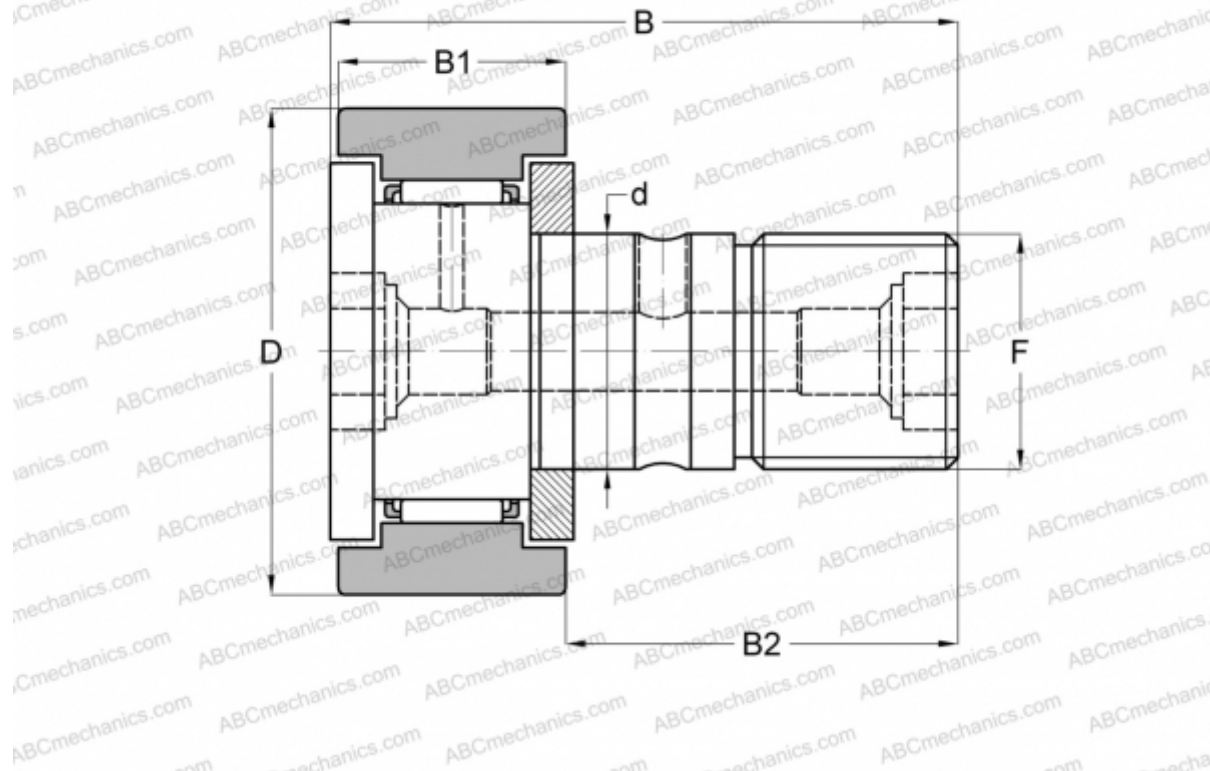

CR 10-1 B IKO

Опорные ролики с цапфой

ТИП: Роликоподшипники, Опорные ролики с цапфой, С осевым центрированием, двусторонние щелевые уплотнения, цилиндрическое наружное кольцо, шестигранник, дюймовые

Технические характеристики

РАЗМЕРЫ, ММ

d	6,350
D	15,875
B	30,956
B1	11,906
B2	19,050
F	1/4-28

ПРОИЗВОДИТЕЛЬ

[IKO](#)

АНАЛОГИ

ABC	CR 10-1 B
INA	CFC10-1SK