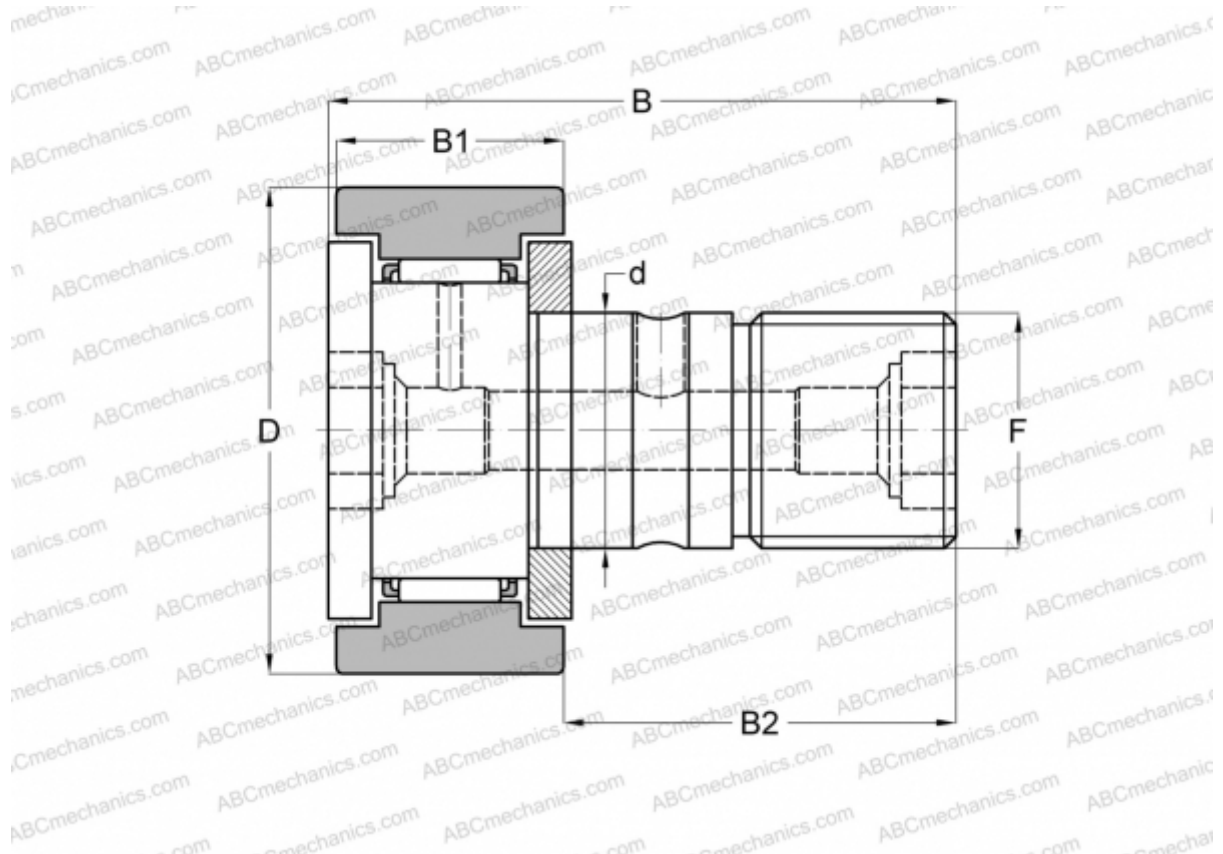

## CFC10-1SK INA

Опорные ролики с цапфой

ТИП: Роликоподшипники, Опорные ролики с цапфой, С осевым центрированием, двусторонние щелевые уплотнения, цилиндрическое наружное кольцо, шестигранник, дюймовые

#### РАЗМЕРЫ, ММ

d	6,350
D	15,875
B	30,956
B1	11,906
B2	19,050
F	1/4-28