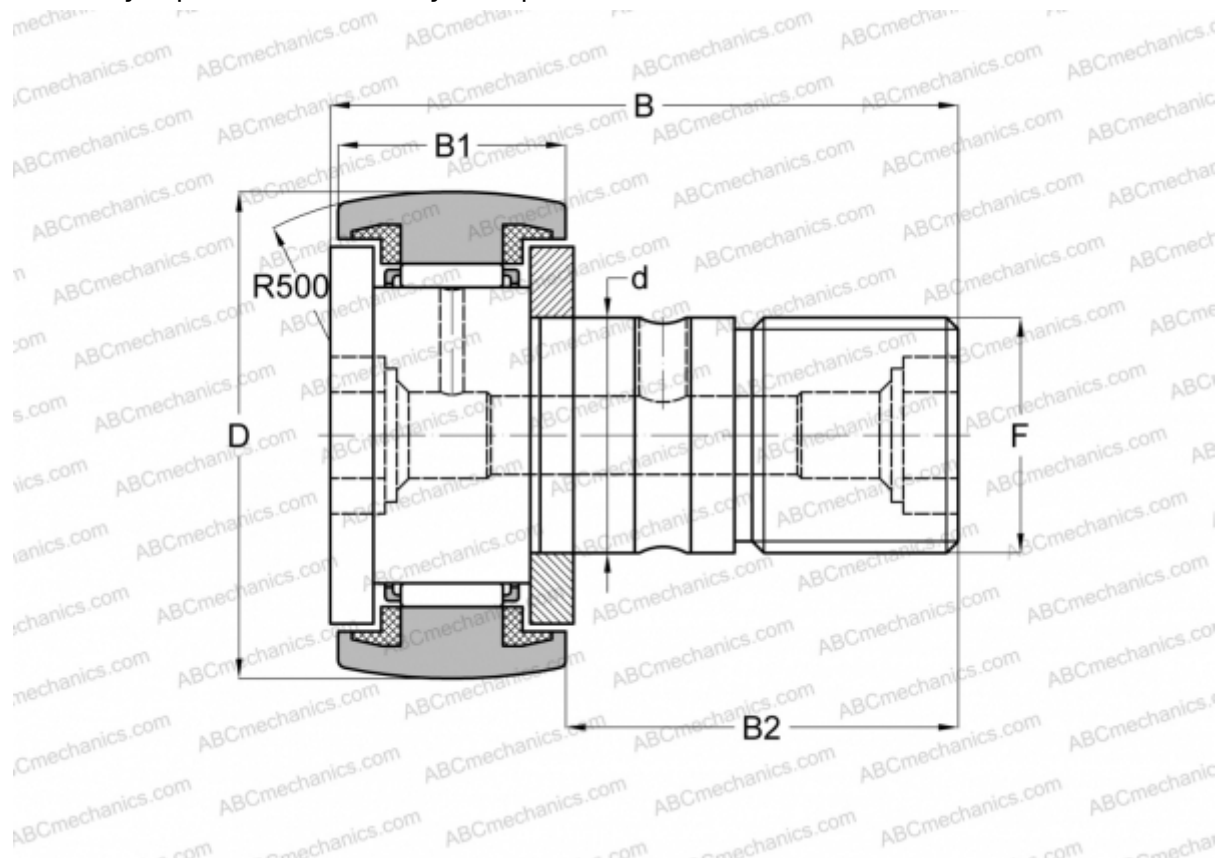

KR 16 PP ABC

Опорные ролики с цапфой

ТИП: Роликоподшипники, Опорные ролики с цапфой, С осевым центрированием, пластмассовые упорные шайбы с двух сторон

Технические характеристики

РАЗМЕРЫ, ММ

d	6,000
D	16,000
B	28,000
B1	11,000
B2	16,000
F	M6x1