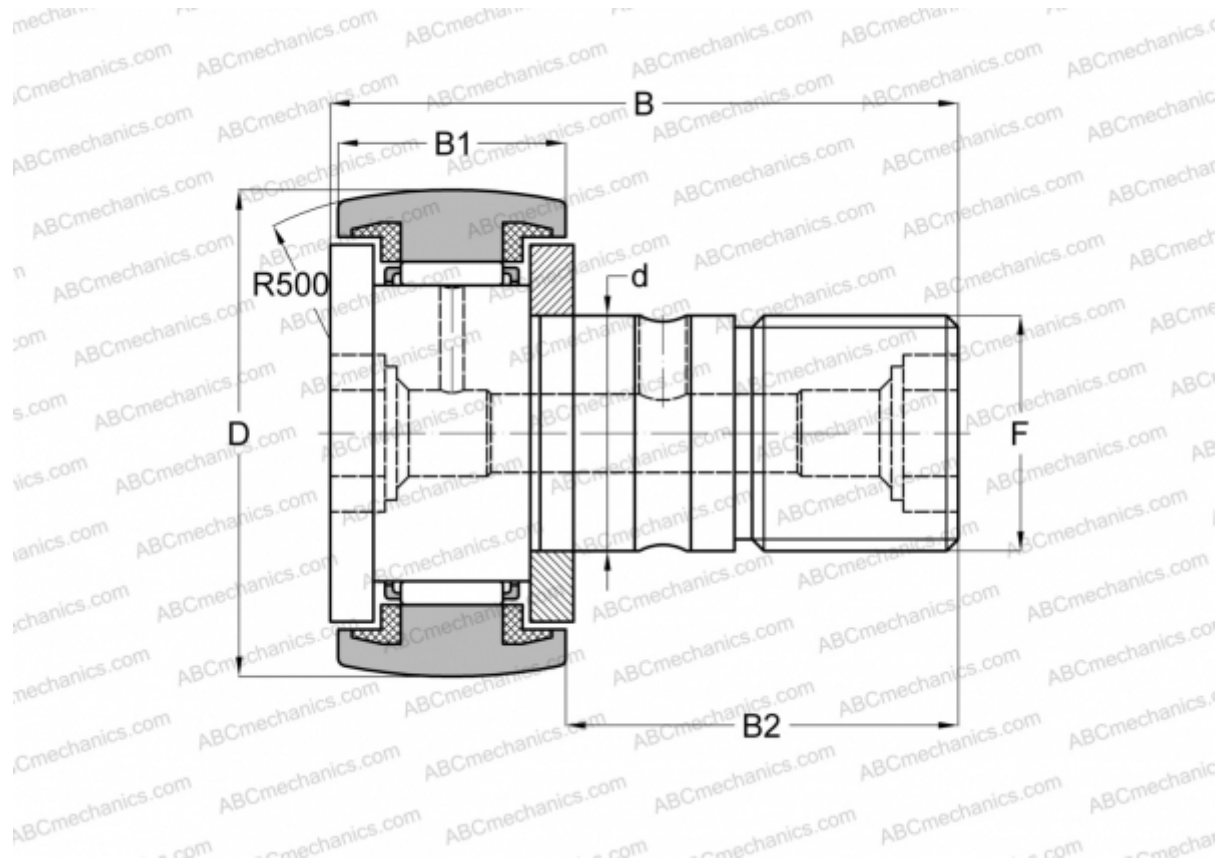

KR 16 PPA SKF

Опорные ролики с цапфой

ТИП: Роликоподшипники, Опорные ролики с цапфой, С осевым центрированием, пластмассовые упорные шайбы с двух сторон

Технические характеристики

РАЗМЕРЫ, ММ

d	6,000
D	16,000
B	28,000
B1	11,000
B2	16,000
F	M6