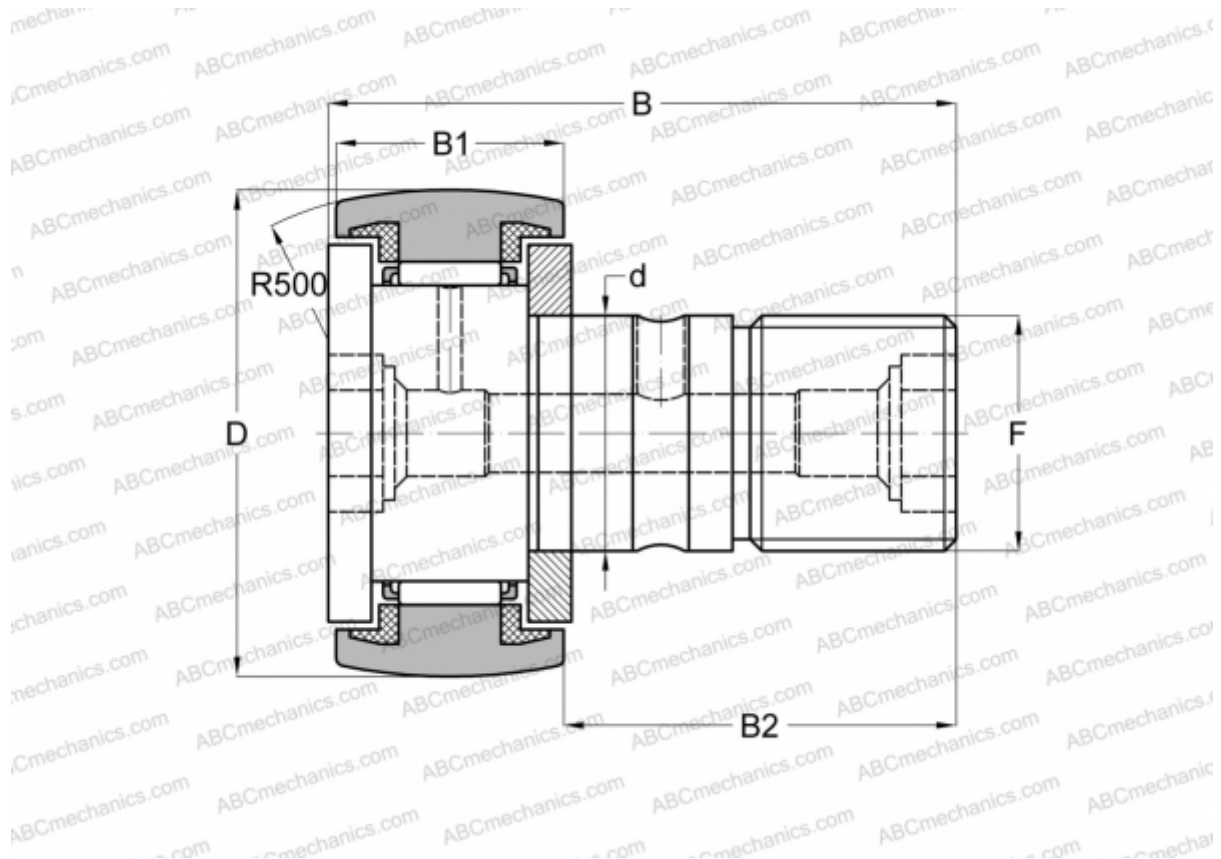

CF 6 UUR IKO

Опорные ролики с цапфой

ТИП: Роликоподшипники, Опорные ролики с цапфой, С осевым центрированием, пластмассовые упорные шайбы с двух сторон

Технические характеристики

РАЗМЕРЫ, ММ

d	6,000
D	16,000
B	28,200
B1	11,000
B2	16,000
F	M6x1