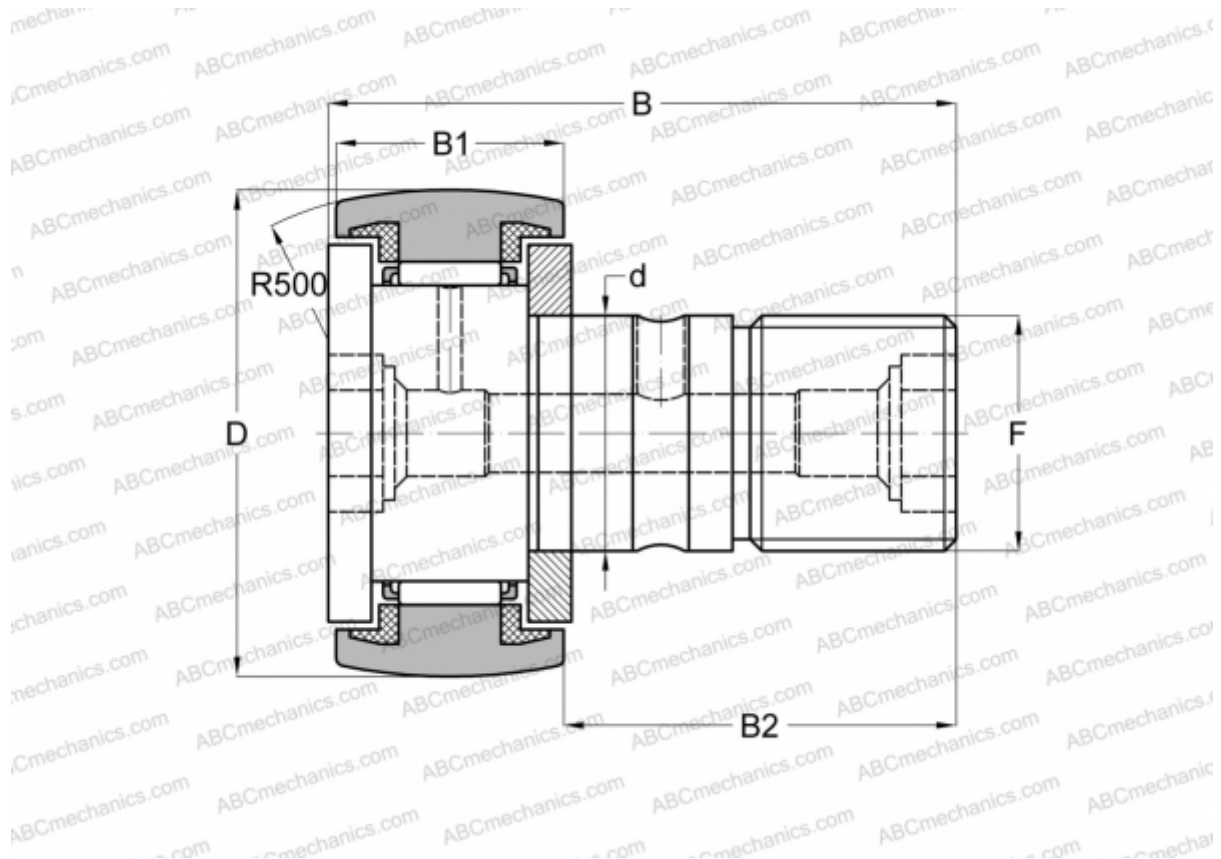

## KR16C 2RS SK KOYO

Опорные ролики с цапфой

ТИП: Роликоподшипники, Опорные ролики с цапфой, С осевым центрированием, пластмассовые упорные шайбы с двух сторон

### Технические характеристики

#### РАЗМЕРЫ, ММ

d	6,000
D	16,000
B	28,000
B1	11,000
B2	16,000
F	M6x1