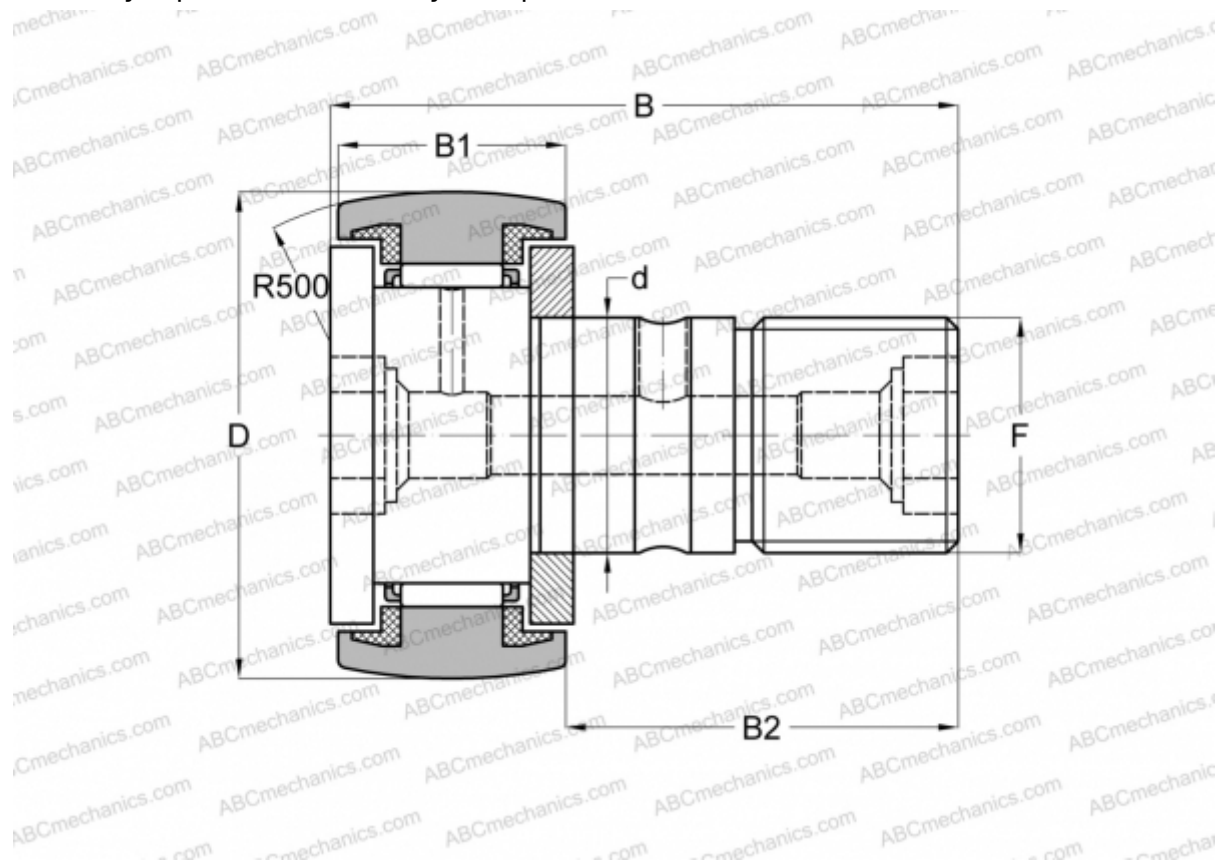

## KR16LL NTN

Опорные ролики с цапфой

ТИП: Роликоподшипники, Опорные ролики с цапфой, С осевым центрированием, пластмассовые упорные шайбы с двух сторон

### Технические характеристики

#### РАЗМЕРЫ, ММ

d	6,000
D	16,000
B	28,000
B1	11,000
B2	16,000
F	M6x1