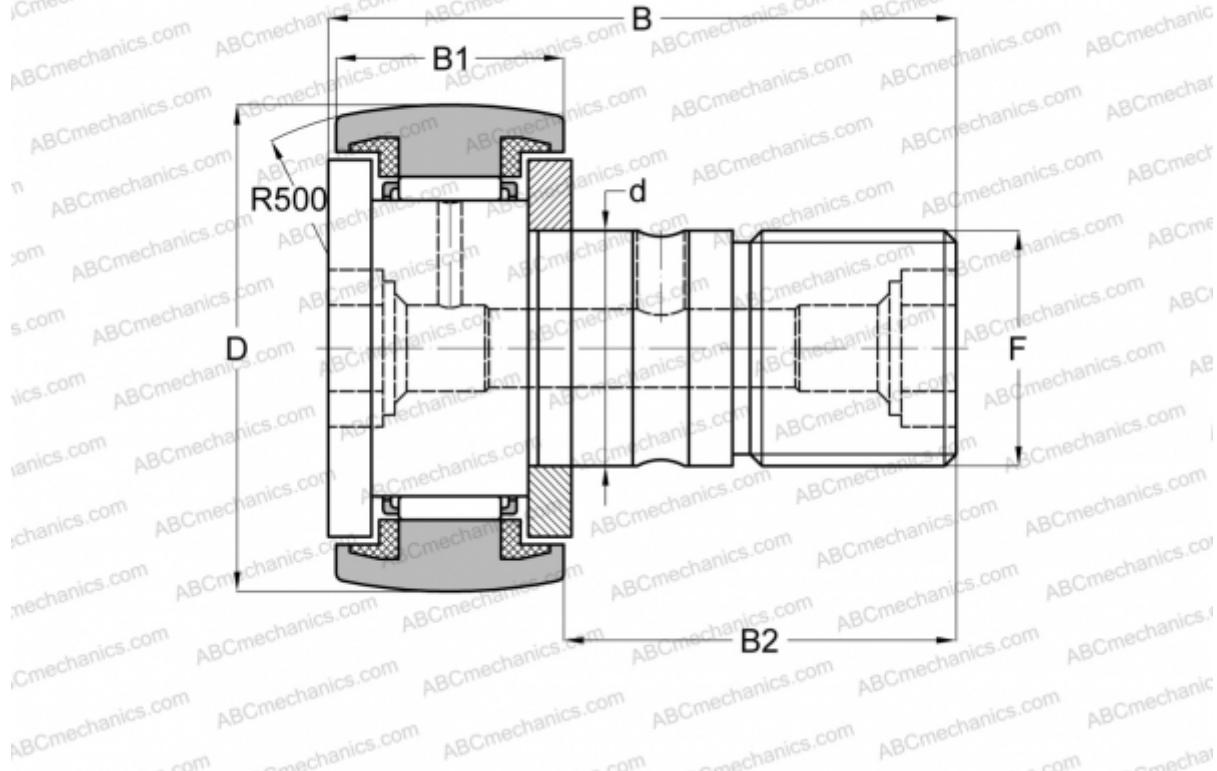

KR10LLT2H/3AS NTN

Опорные ролики с цапфой

ТИП: Роликоподшипники, Опорные ролики с цапфой, С осевым центрированием, пластмассовые упорные шайбы с двух сторон, шестигранник

Технические характеристики

РАЗМЕРЫ, ММ