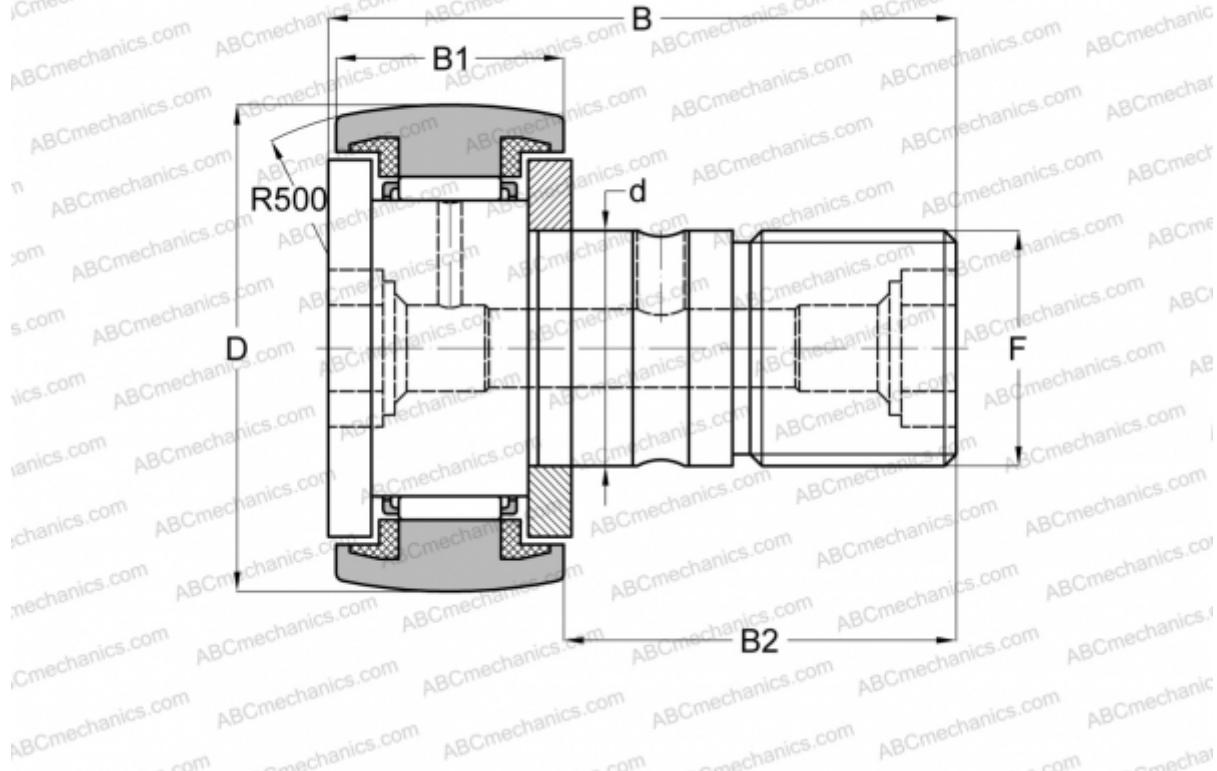

KR12LLT2H/3AS NTN

Опорные ролики с цапфой

ТИП: Роликоподшипники, Опорные ролики с цапфой, С осевым центрированием, пластмассовые упорные шайбы с двух сторон, шестигранник

Технические характеристики

РАЗМЕРЫ, ММ