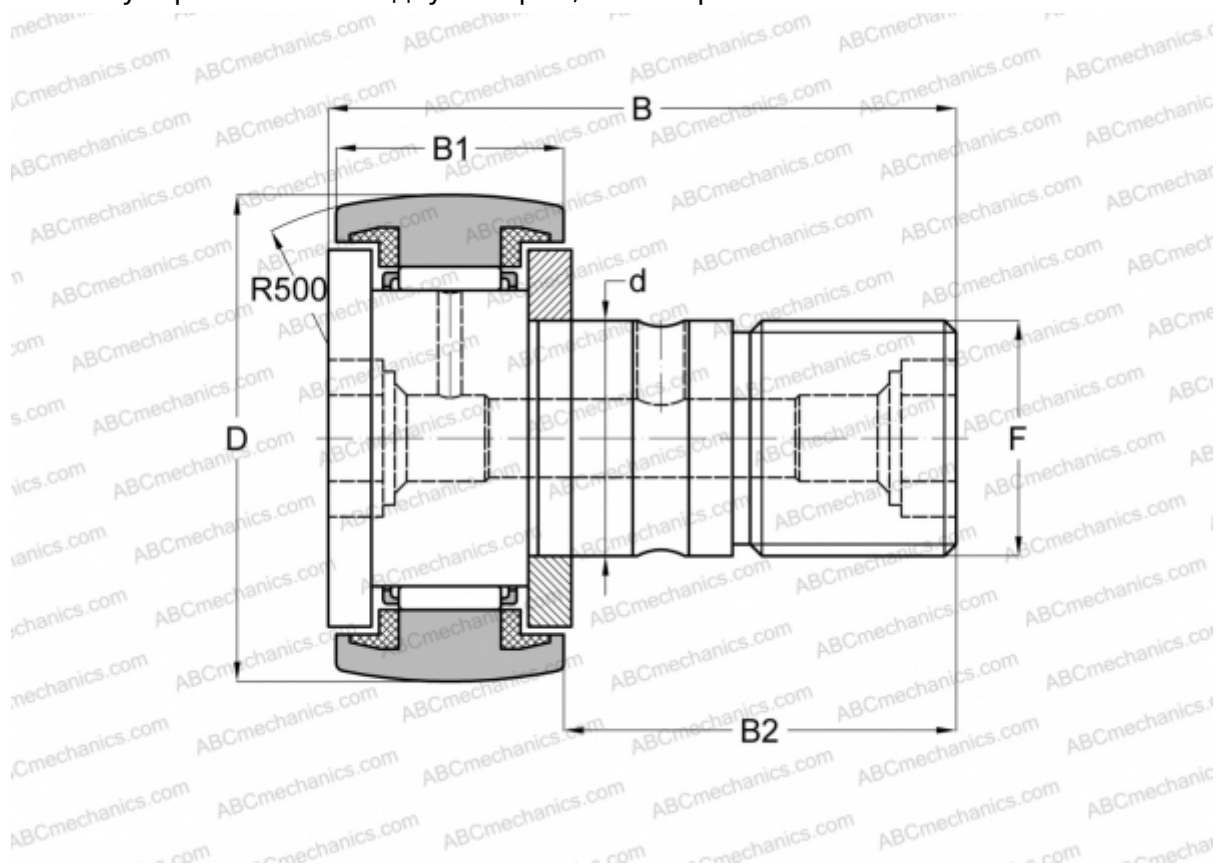

CF 20 BUUR IKO

Опорные ролики с цапфой

ТИП: Роликоподшипники, Опорные ролики с цапфой, С осевым центрированием, пластмассовые упорные шайбы с двух сторон, шестигранник

Технические характеристики

РАЗМЕРЫ, ММ