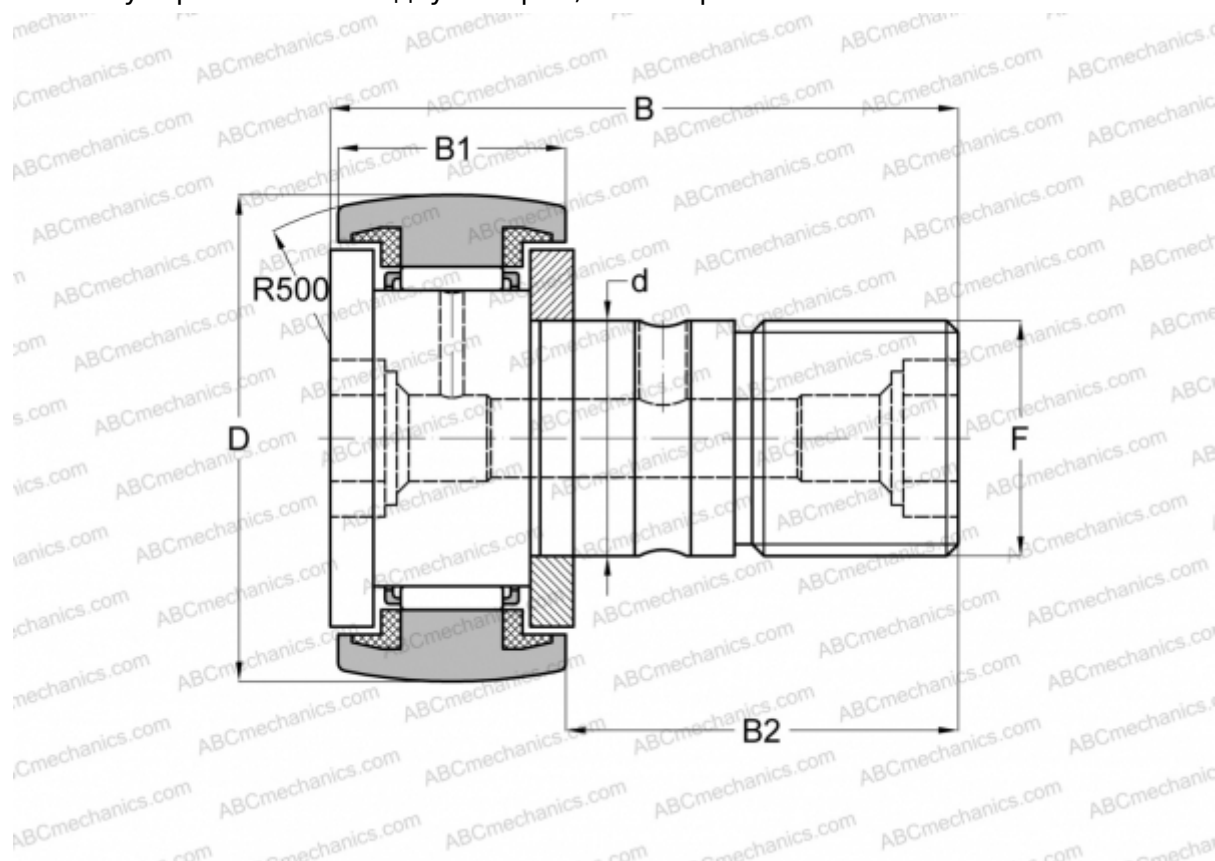

CF20UURA JNS

Опорные ролики с цапфой

ТИП: Роликоподшипники, Опорные ролики с цапфой, С осевым центрированием, пластмассовые упорные шайбы с двух сторон, шестигранник

Технические характеристики

РАЗМЕРЫ, ММ