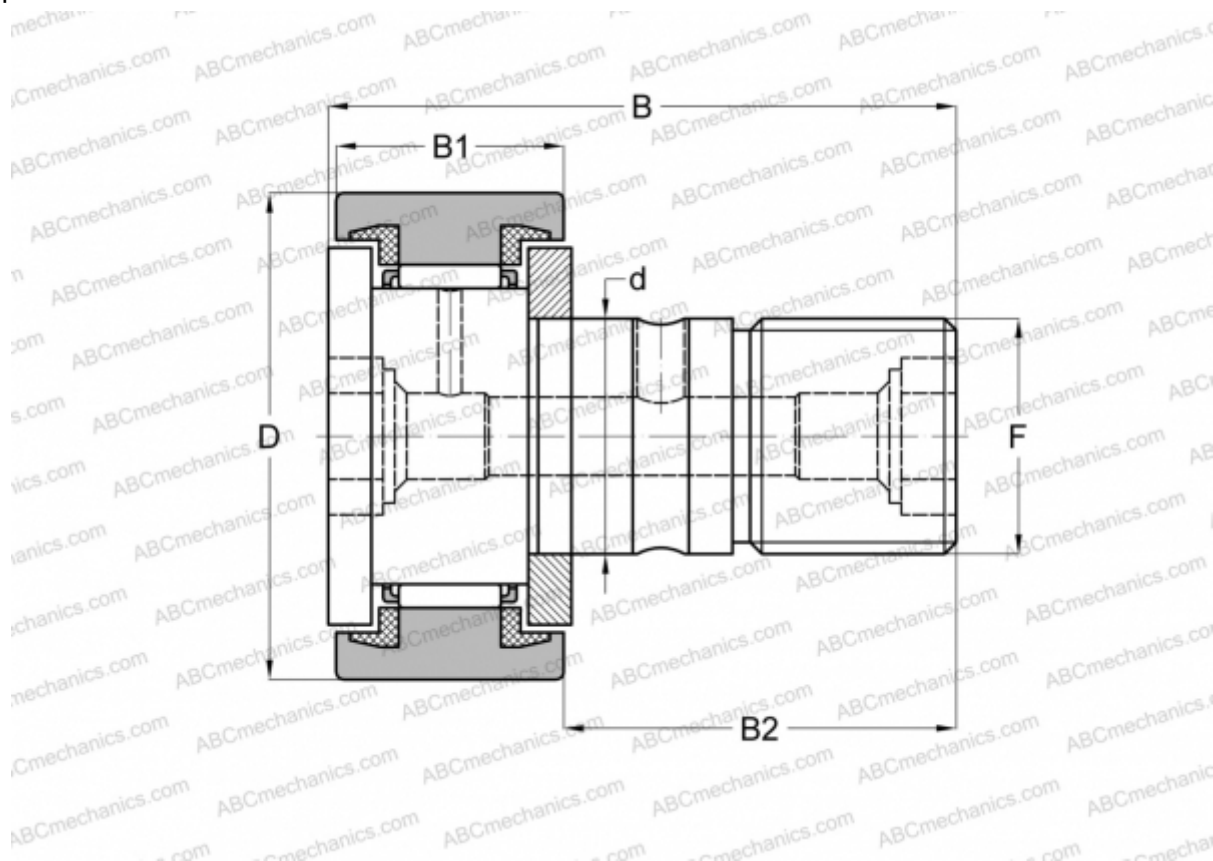

CF 3 BUU ABC

Опорные ролики с цапфой

ТИП: Роликоподшипники, Опорные ролики с цапфой, С осевым центрированием, пластмассовые упорные шайбы с двух сторон, цилиндрическое наружное кольцо, шестигранник

Технические характеристики

РАЗМЕРЫ, ММ

d	3,000
D	10,000
B	17,000
B1	7,000
B2	9,000
F	M3x0.5

ПРОИЗВОДИТЕЛЬ

[ABC](#)

АНАЛОГИ

IKO	CF 3 BUU
-----	--------------------------