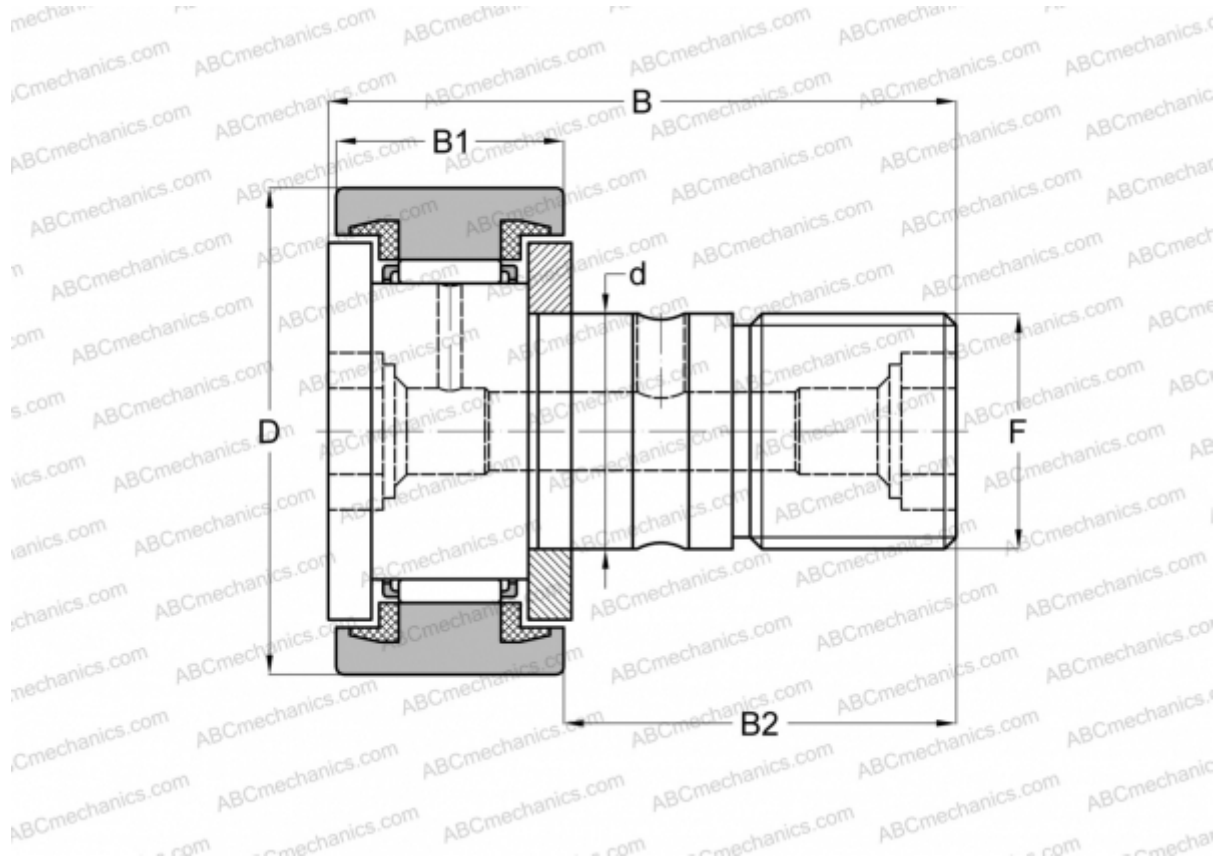

CF 3 BUU IKO

Опорные ролики с цапфой

ТИП: Роликоподшипники, Опорные ролики с цапфой, С осевым центрированием, пластмассовые упорные шайбы с двух сторон, цилиндрическое наружное кольцо, шестигранник

Технические характеристики

РАЗМЕРЫ, ММ

d	3,000
D	10,000
B	17,000
B1	7,000
B2	9,000
F	M3x0.5

ПРОИЗВОДИТЕЛЬ [IKO](#)

АНАЛОГИ

ABC [CF 3 BUU](#)