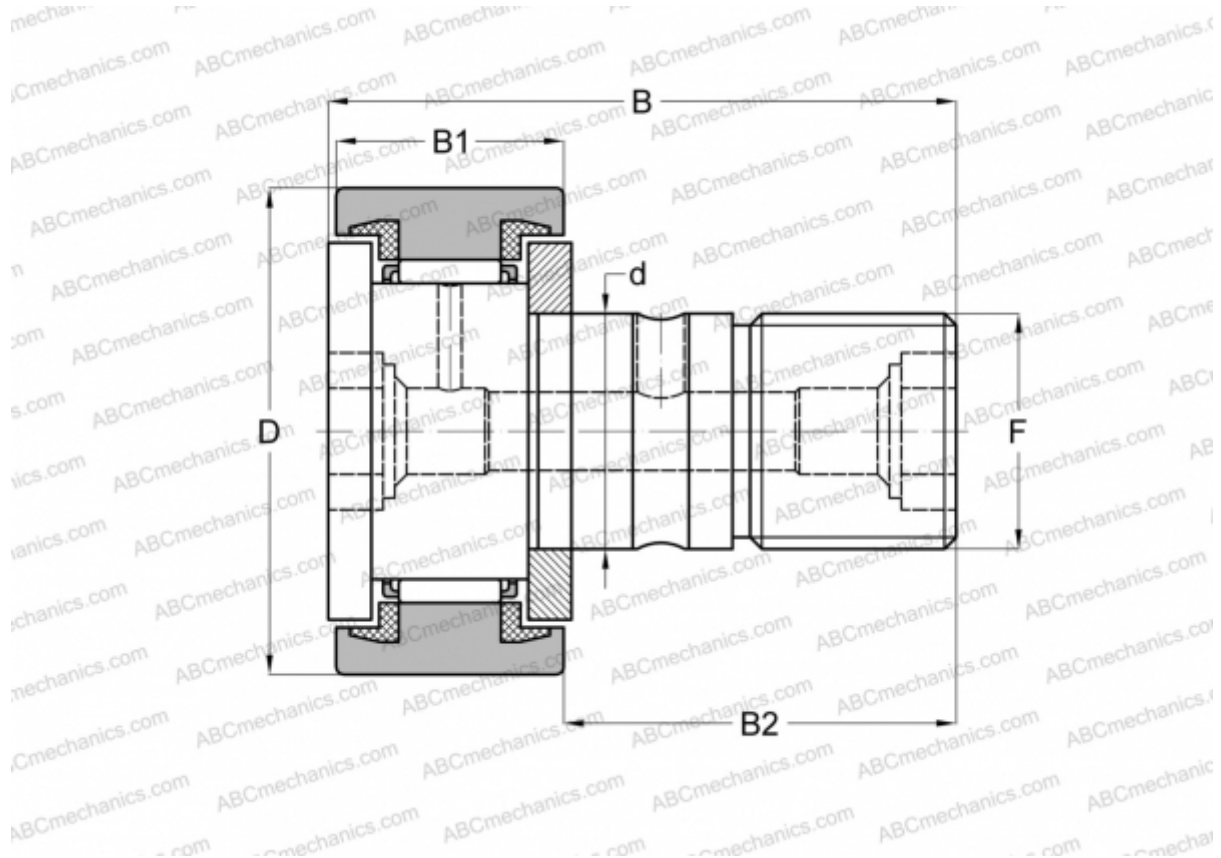

CF 4 BUU ABC

Опорные ролики с цапфой

ТИП: Роликоподшипники, Опорные ролики с цапфой, С осевым центрированием, пластмассовые упорные шайбы с двух сторон, цилиндрическое наружное кольцо, шестигранник

Технические характеристики

РАЗМЕРЫ, ММ

d	4,000
D	12,000
B	20,000
B1	8,000
B2	11,000
F	M4x0.7

ПРОИЗВОДИТЕЛЬ [ABC](#)

АНАЛОГИ

IKO [CF 4 BUU](#)