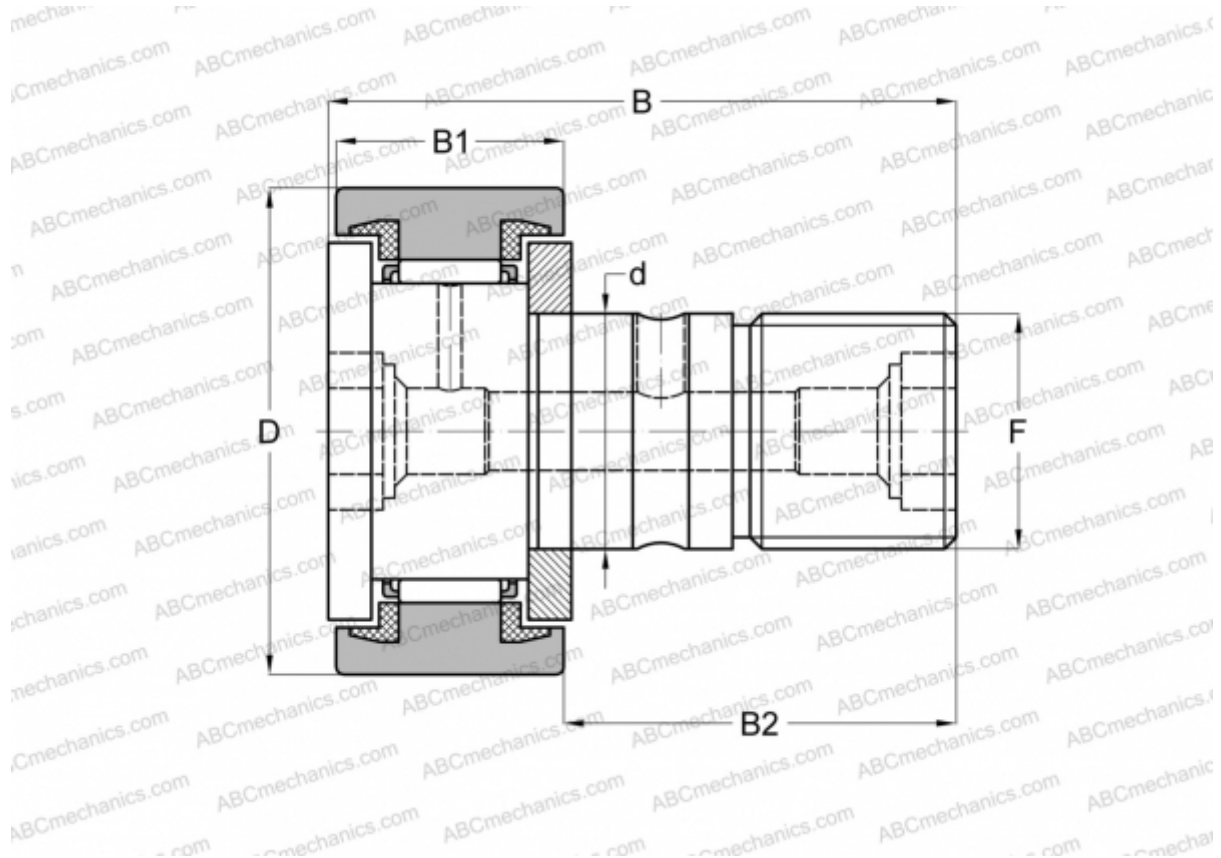

CF 4 BUU IKO

Опорные ролики с цапфой

ТИП: Роликоподшипники, Опорные ролики с цапфой, С осевым центрированием, пластмассовые упорные шайбы с двух сторон, цилиндрическое наружное кольцо, шестигранник

Технические характеристики

РАЗМЕРЫ, ММ

d	4,000
D	12,000
B	20,000
B1	8,000
B2	11,000
F	M4x0.7

ПРОИЗВОДИТЕЛЬ [IKO](#)

АНАЛОГИ

ABC [CF 4 BUU](#)