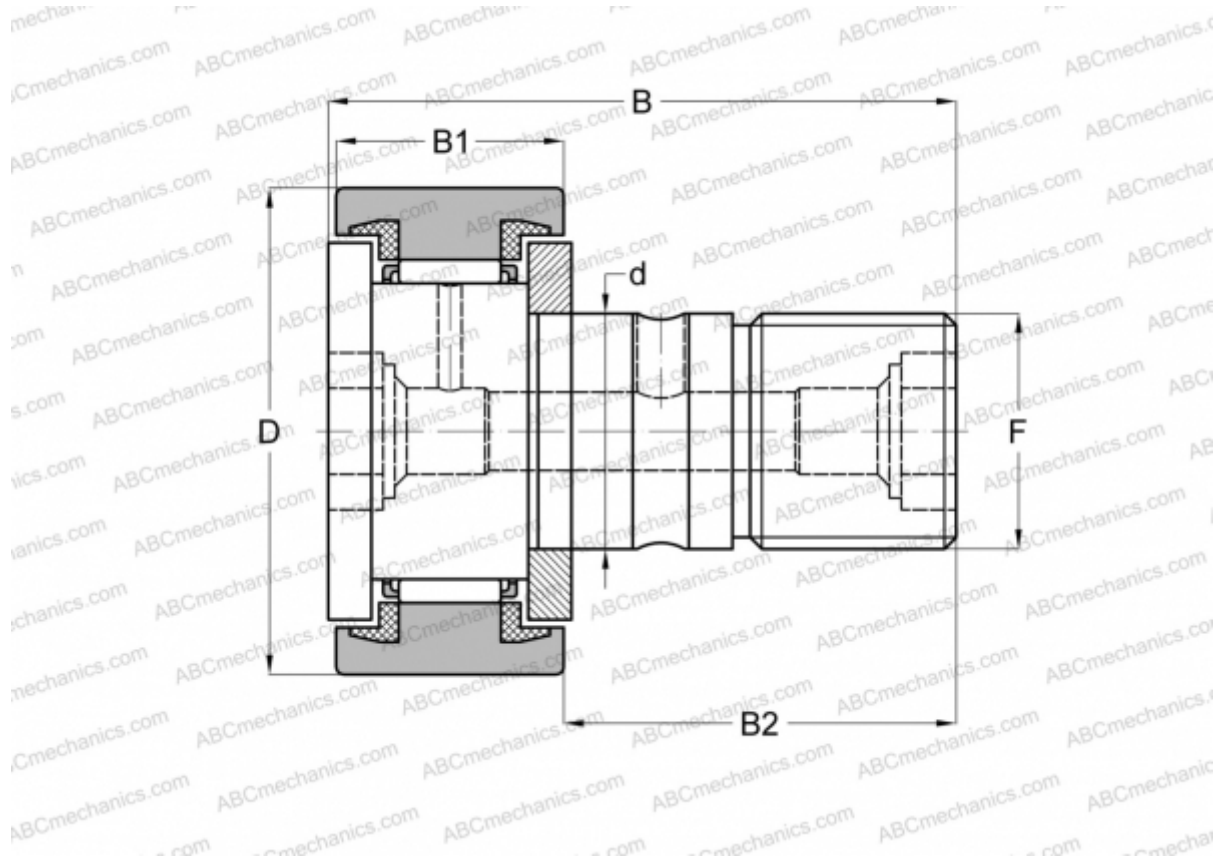

KR13LLT2XH/3AS NTN

Опорные ролики с цапфой

ТИП: Роликоподшипники, Опорные ролики с цапфой, С осевым центрированием, пластмассовые упорные шайбы с двух сторон, цилиндрическое наружное кольцо, шестигранник

Технические характеристики

РАЗМЕРЫ, ММ

d	5,000
D	13,000
B	23,000
B1	9,000
B2	13,000
F	M5x0.8

ПРОИЗВОДИТЕЛЬ

[NTN](#)

АНАЛОГИ

ABC	CF 5 BUU
IKO	CF 5 BUU
McGill	MCFR-13-SB
JNS	CF5UUA