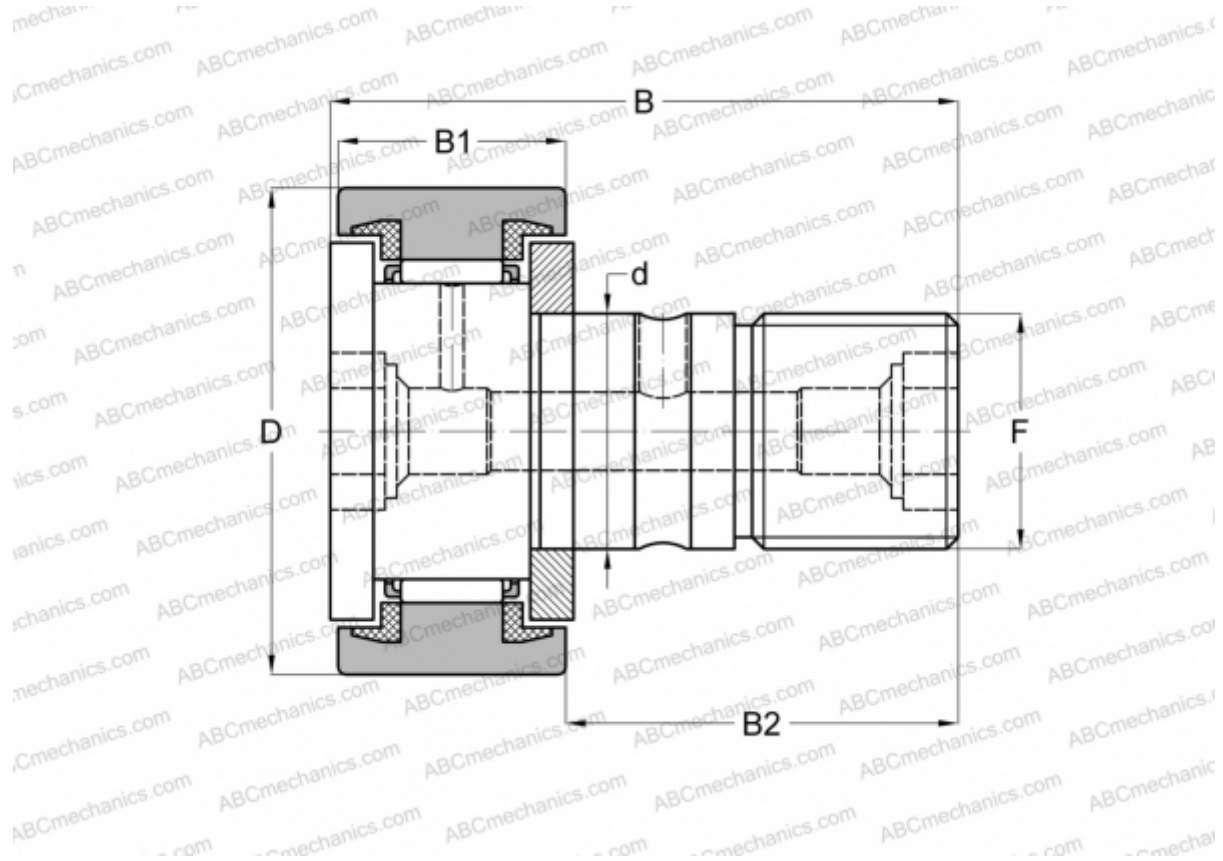

CF 6 BUU ABC

Опорные ролики с цапфой

ТИП: Роликоподшипники, Опорные ролики с цапфой, С осевым центрированием, пластмассовые упорные шайбы с двух сторон, цилиндрическое наружное кольцо, шестигранник

Технические характеристики

РАЗМЕРЫ, ММ

d	6,000
D	16,000
B	28,200
B1	11,000
B2	16,000
F	M6x1

ПРОИЗВОДИТЕЛЬ

[ABC](#)

АНАЛОГИ

IKO	CF 6 BUU
INA	KR 16 PPXSK
SKF	KR 16 PPXSK
McGill	MCFR-16-SB
JNS	CF6UUA
NTN	KR16XLLH