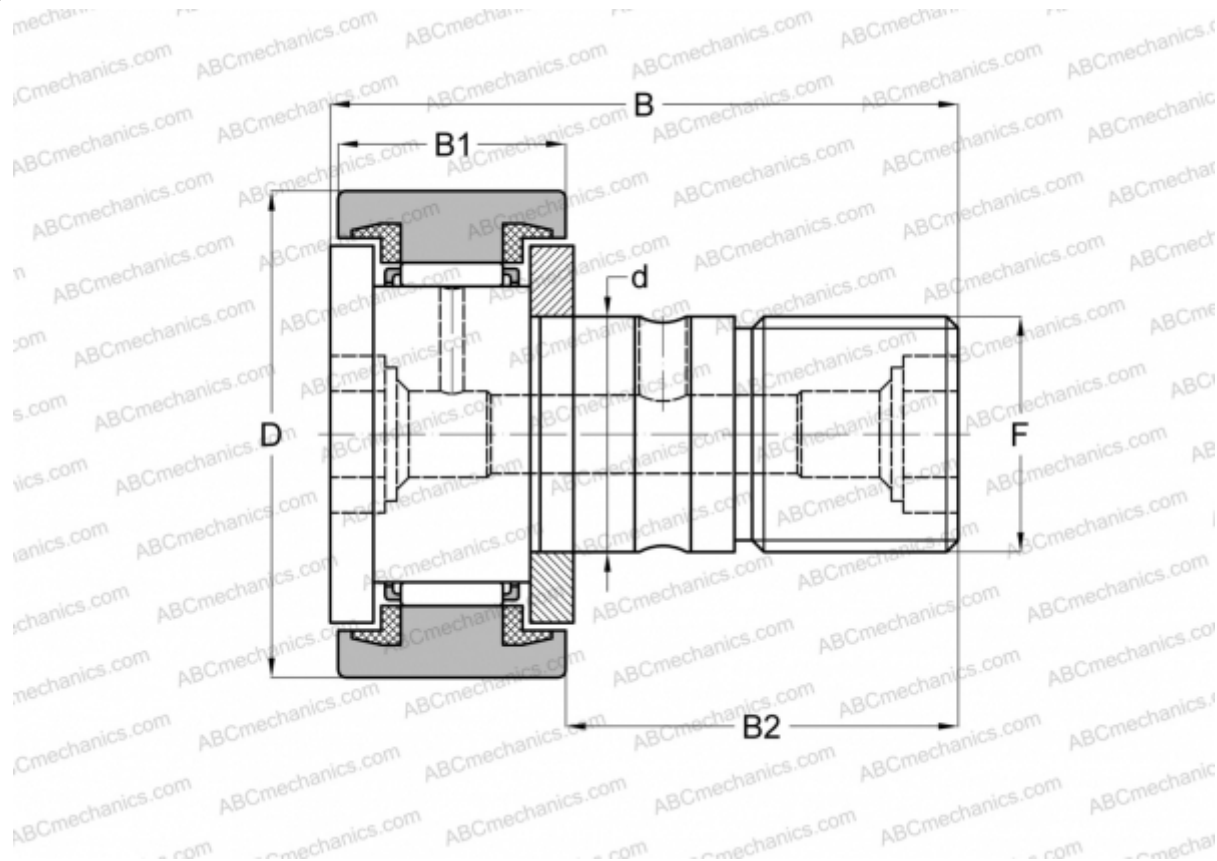

CF 6 BUU IKO

Опорные ролики с цапфой

ТИП: Роликоподшипники, Опорные ролики с цапфой, С осевым центрированием, пластмассовые упорные шайбы с двух сторон, цилиндрическое наружное кольцо, шестигранник

Технические характеристики

РАЗМЕРЫ, ММ

d	6,000
D	16,000
B	28,200
B1	11,000
B2	16,000
F	M6x1

ПРОИЗВОДИТЕЛЬ

[IKO](#)

АНАЛОГИ

ABC	CF 6 BUU
INA	KR 16 PPXSK
SKF	KR 16 PPXSK
McGill	MCFR-16-SB
JNS	CF6UUA
NTN	KR16XLLH