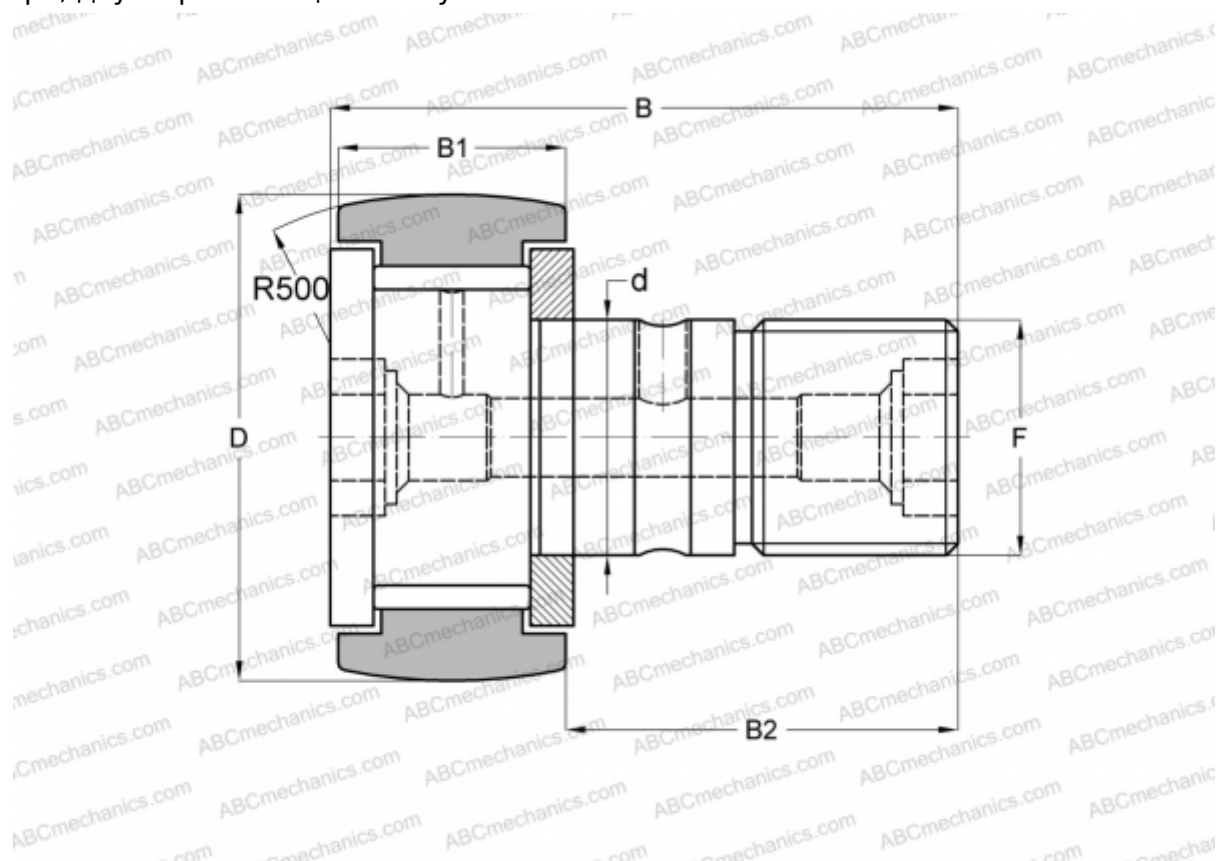

KRV16 SK KOYO

Опорные ролики с цапфой

ТИП: Роликоподшипники, Опорные ролики с цапфой, С осевым центрированием, без сепаратора, двусторонние щелевые уплотнения

Технические характеристики

РАЗМЕРЫ, ММ

d	6,000
D	16,000
B	28,000
B1	11,000
B2	16,000
F	M6x1