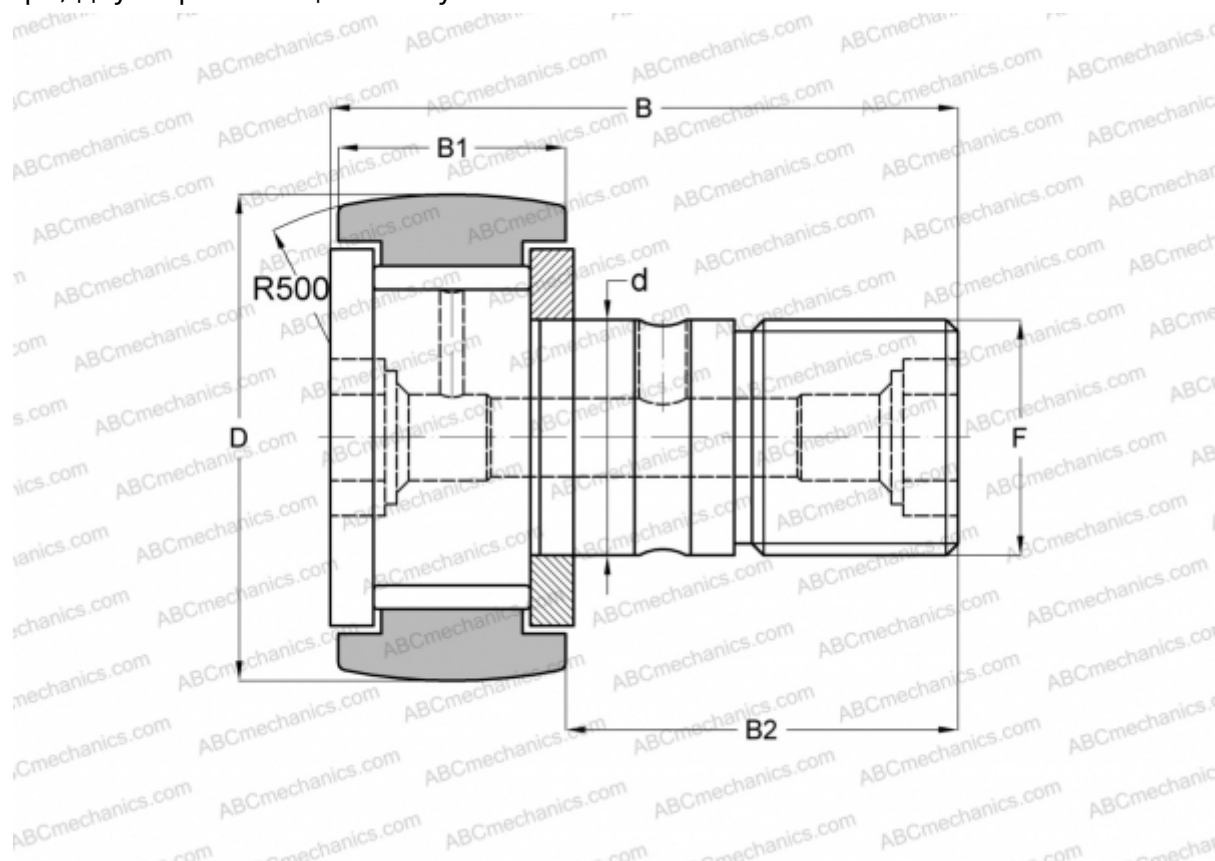

CF6VR JNS

Опорные ролики с цапфой

ТИП: Роликоподшипники, Опорные ролики с цапфой, С осевым центрированием, без сепаратора, двусторонние щелевые уплотнения

Технические характеристики

РАЗМЕРЫ, ММ

| | |
|----|--------|
| d | 6,000 |
| D | 16,000 |
| B | 28,000 |
| B1 | 11,000 |
| B2 | 16,000 |
| F | M6x1 |