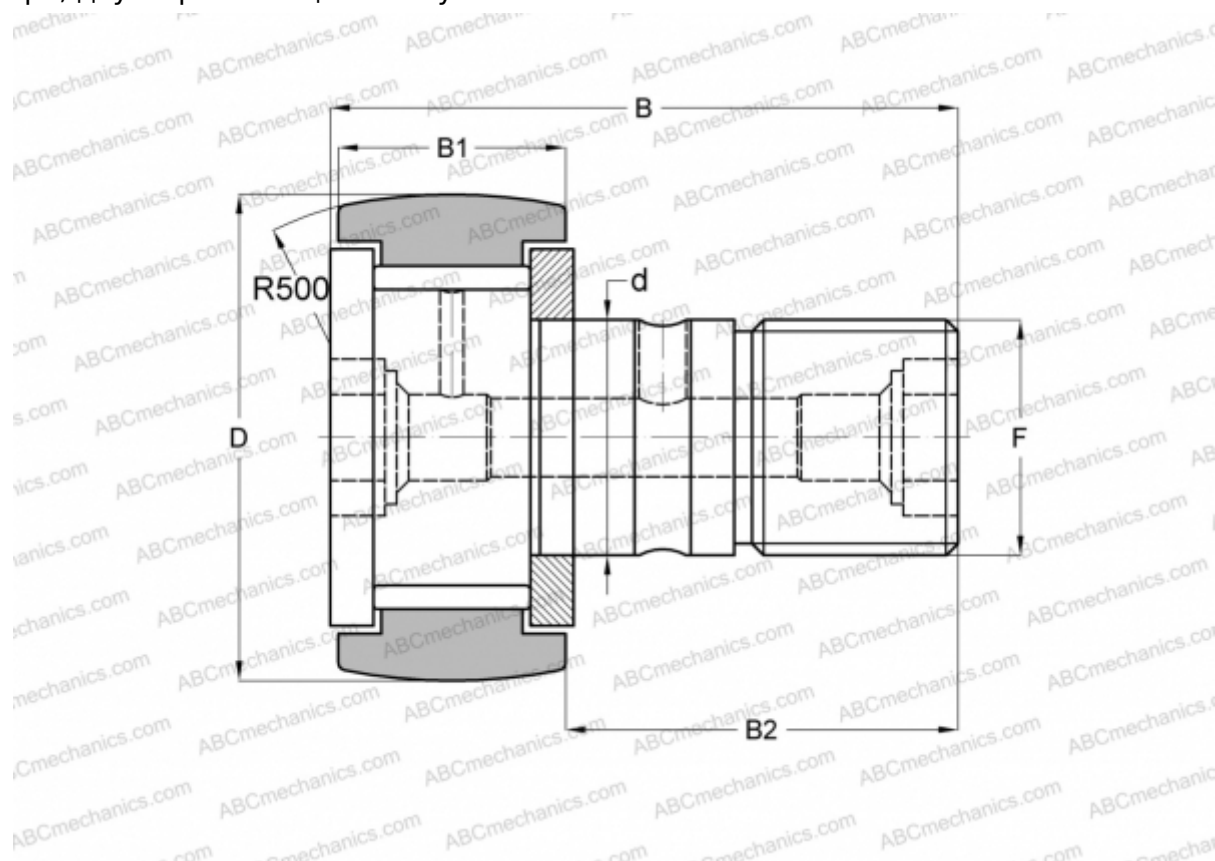

KRV16 NTN

Опорные ролики с цапфой

ТИП: Роликоподшипники, Опорные ролики с цапфой, С осевым центрированием, без сепаратора, двусторонние щелевые уплотнения

Технические характеристики

РАЗМЕРЫ, ММ

d	6,000
D	16,000
B	28,000
B1	11,000
B2	16,000
F	M6x1